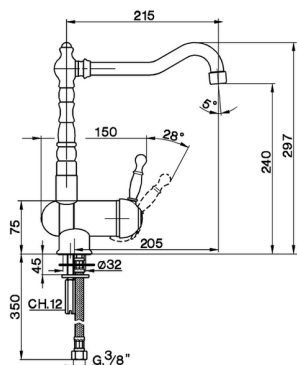

Miscelatore monocomando lavello pieghevole KITCHEN_AY901530

MODELLO **AY901530**

Miscelatore monocomando lavello pieghevole, bocca girevole, flex inox G.3/8"

FINITURE DISPONIBILI

-  **21** 21 Cromo
-  **26** 26 Vecchio Rame
-  **27** 27 Vecchio Bronzo
-  **2A** 2A Nichel Satinato Spazzolato

CARATTERISTICHE

Ricambio Cartuccia **ZZ92909000**

Cartuccia Monocomando 43 mm

2026-04-09