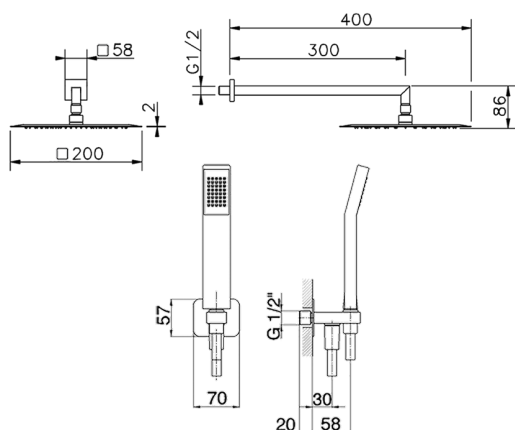

Kit braccio doccia con presa d'acqua SHOWER_SS0K0040

MODELLO **SS0K0040**

Kit braccio doccia con presa d'acqua, braccio doccia L.300 mm, soffione quadro 200x200 mm sp.2 mm in INOX, doccetta monogetto Quad 42x18 mm in ABS, presa d'acqua 1/2", flessibile liscio SILVERFLEX 150 cm

FINITURE DISPONIBILI

21 21 Cromo

CARATTERISTICHE

2026-04-02