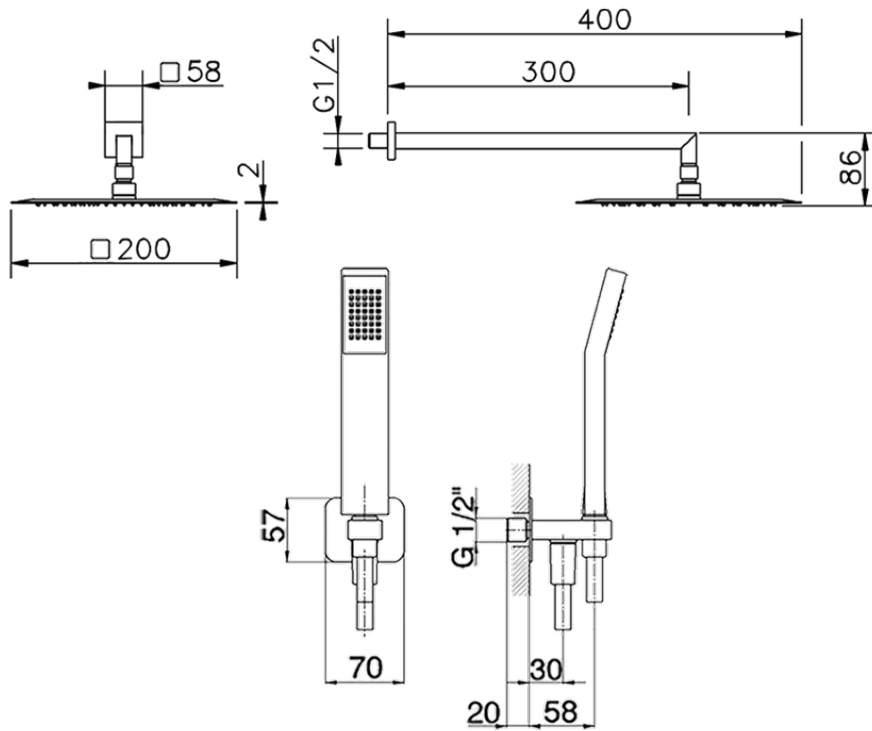

Kit braccio doccia con presa d'acqua SHOWER_SS0K0040

SS0K0040

<https://www.huberitalia.com/kit-braccio-doccia-con-presa-dacqua-shower-ss0k0040>

2026-04-02