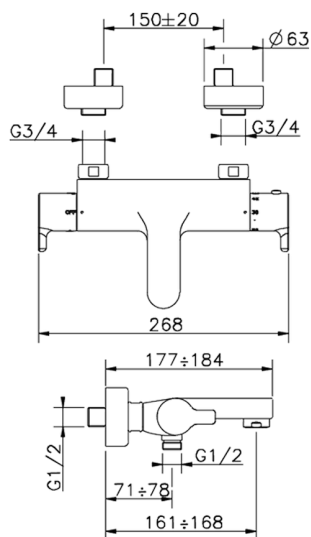

Miscelatore termostatico vasca SOFT_SFT21010

MODELLO **SFT21010**

Miscelatore termostatico vasca, senza completo doccia, attacco per flessibile 1/2" M

FINITURE DISPONIBILI

21 21 Cromo

CARATTERISTICHE

Ricambio Cartuccia **22.03A.AR - ZZ97080004**

Cartuccia Termostatica Argo 1 (filtro corto)

DeviaStop

La tecnologia Devia Stop di Huber consente con un semplice movimento rotativo di gestire la portata dell'acqua e di scegliere la modalità d'erogazione (soffione, doccetta a mano).