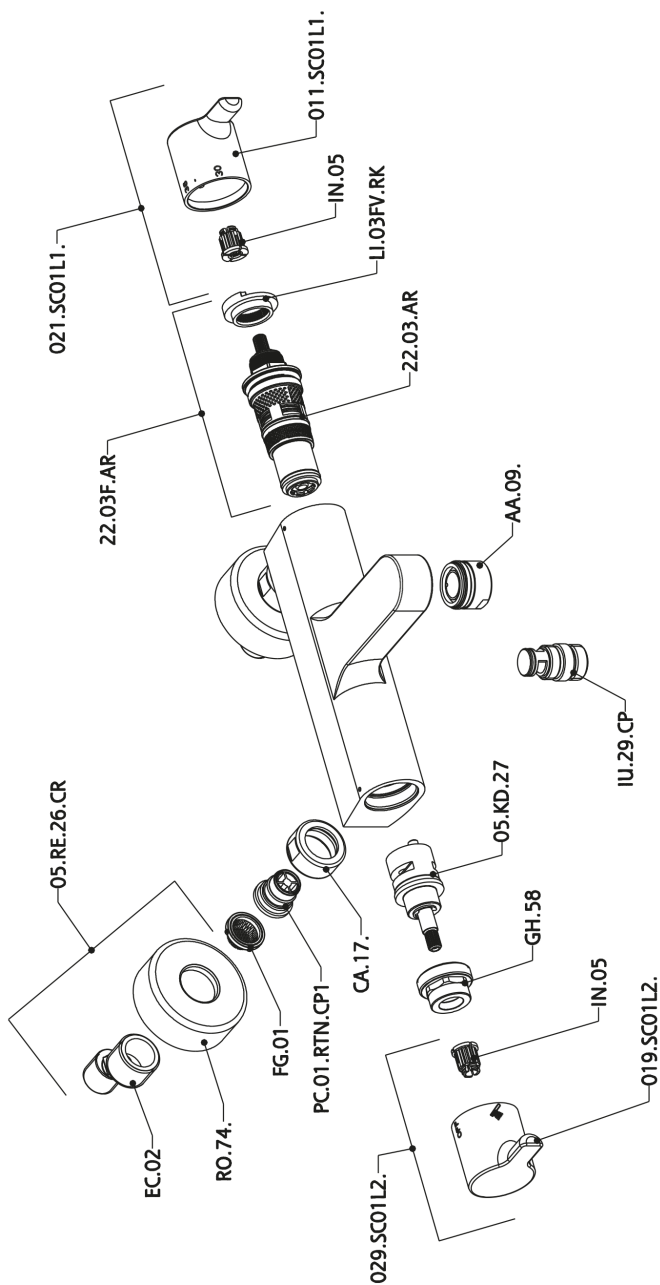

Miscelatore termostatico vasca SOFT_SFT21010

SFT21010

<https://www.huberitalia.com/miscelatore-termostatico-vasca-soft-sft21010>

2026-06-17