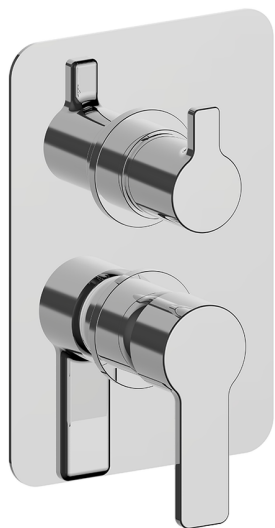

Completo Monocomando per One-Box SOFT_SF0BM030

MODELLO **SF0BM030**

Completo Monocomando per One-Box, con deviatore 2-3 uscite, profondità minima di installazione 67 mm, senza parte incasso, per art. ZB00B030-ZB00B031

FINITURE DISPONIBILI

21 21 Cromo

CARATTERISTICHE

Ricambio Cartuccia **ZZ97179000**

Cartuccia Monocomando 35 mm

Installazione **Incasso**

Parti Incasso necessarie **ZB00B031**

ZB00B030

Completo Monocomando per One-Box SOFT_SF0BM030

SF0BM030

<https://www.huberitalia.com/completo-monocomando-per-one-box-soft-sf0bm030>

One-Box Universale per incasso ONE BOX_ZB00B031

MODELLO **ZB00B031**

One-Box Universale per incasso, per termostatico o monocomando 1 o 2 o 3 uscite, senza parte esterna, con silenziosi, con guarnizione per sigillatura

One-Box Universale per incasso ONE BOX_ZB00B030

MODELLO **ZB00B030**

One-Box Universale per incasso, per termostatico o monocomando 1 o 2 o 3 uscite, senza parte esterna, senza silenziosi, con guarnizione per sigillatura