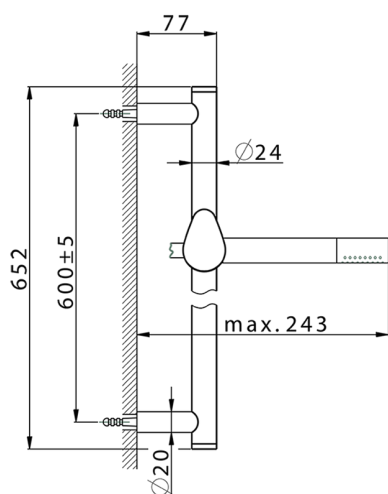

CARATTERISTICHE

2026-06-26