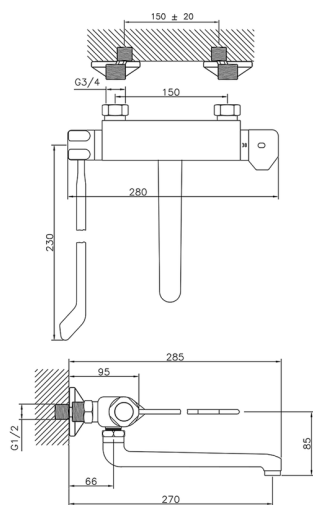

Miscelatore termostatico lavello a parete COLLETTIVITÀ_CLT70030

MODELLO **CLT70030**

Miscelatore termostatico lavello a parete, bocca girevole, con leva clinica

FINITURE DISPONIBILI

21 21 Cromo

CARATTERISTICHE

Ricambio Cartuccia **24.04A.PP**

Cartuccia Termostatica Plus P 8X20

Termostatico

Il Termostatico Huber è il tuo personale gestore dell'acqua che ti aiuta a gestire e controllare acqua ed energia senza sprechi.