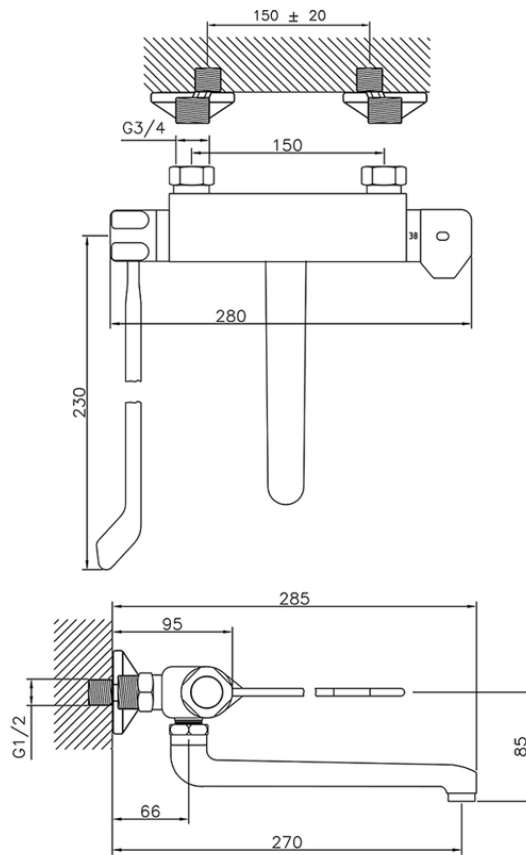

Miscelatore termostatico lavello a parete COLLETTIVITÀ_CLT70030

CLT70030

<https://www.huberitalia.com/miscelatore-termostatico-lavello-a-parete-collettivita-clt70030>

2026-06-30