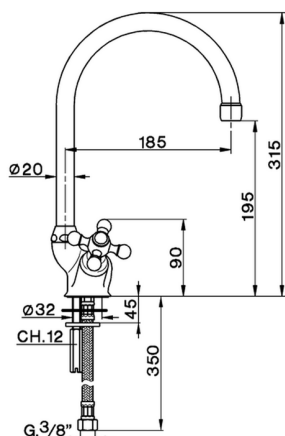

Miscelatore lavello KITCHEN_AR900530

MODELLO **AR900530**

Miscelatore lavello, bocca girevole, flex inox G.3/8"

FINITURE DISPONIBILI

CARATTERISTICHE

2026-04-15