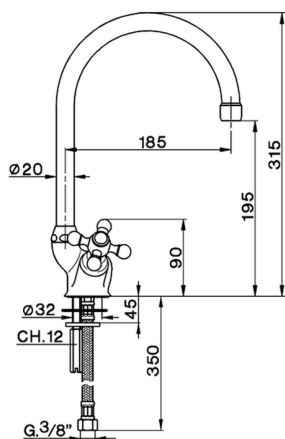

Miscelatore lavello KITCHEN_AR900530

MODELLO **AR900530**

Miscelatore lavello, bocca girevole, flex inox G.3/8"

FINITURE DISPONIBILI

CARATTERISTICHE

2026-06-30