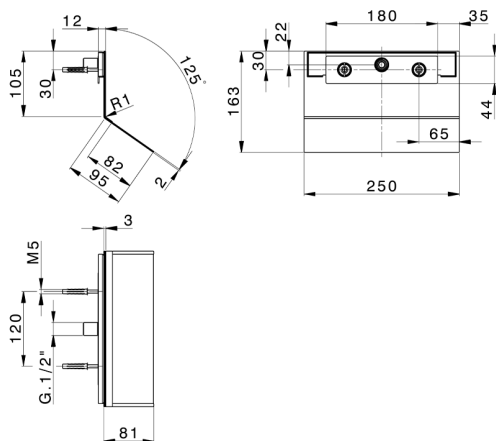

Cascata a parete ZEN_ZS129060

MODELLO **ZS129060**

Cascata a parete, con uscita acqua aperta, acciaio inox AISI 304

FINITURE DISPONIBILI

D1 D1 Inox Spazzolato

D2 D2 Inox Lucido

CARATTERISTICHE

2026-04-14