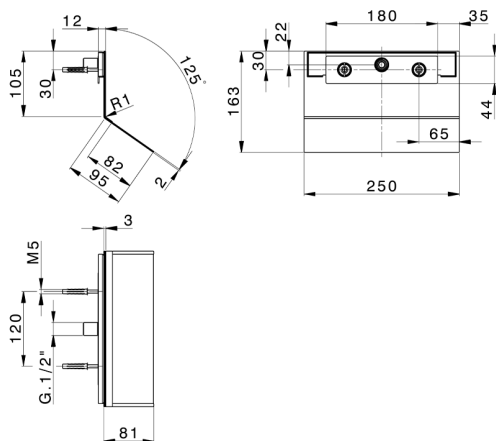

## Cascata a parete ZEN\_ZS129060

MODELLO **ZS129060**

Cascata a parete, con uscita acqua aperta, acciaio inox AISI 304

FINITURE DISPONIBILI

**D1** D1 Inox Spazzolato

**D2** D2 Inox Lucido

CARATTERISTICHE

2026-07-01