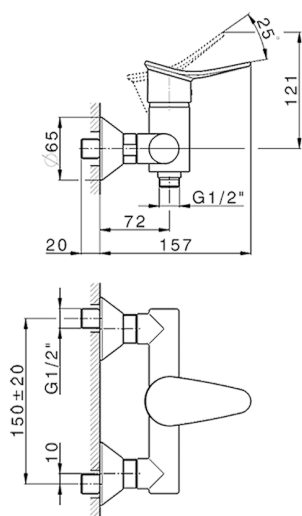

Miscelatore monocomando doccia completo HARLOCK_HC000463

MODELLO **HC000463**

Miscelatore monocomando doccia completo, asta saliscendi 60 cm con supporto scorrevole, doccetta monogetto minimale D.24mm in Ottone, flessibile liscio SUPREME 150 cm

Cartuccia Monocomando 35 mm

EcoStop

Con il Dispositivo EcoStop l'apertura dell'acqua avviene con un punto duro al 50% circa della portata. Un fermo a metà apertura, da vincere con una leggera forza solo e soltanto quando ci sia una reale necessità di richiesta d'acqua alla massima portata. Ciò permette di consumare fino al 50% in meno di acqua.