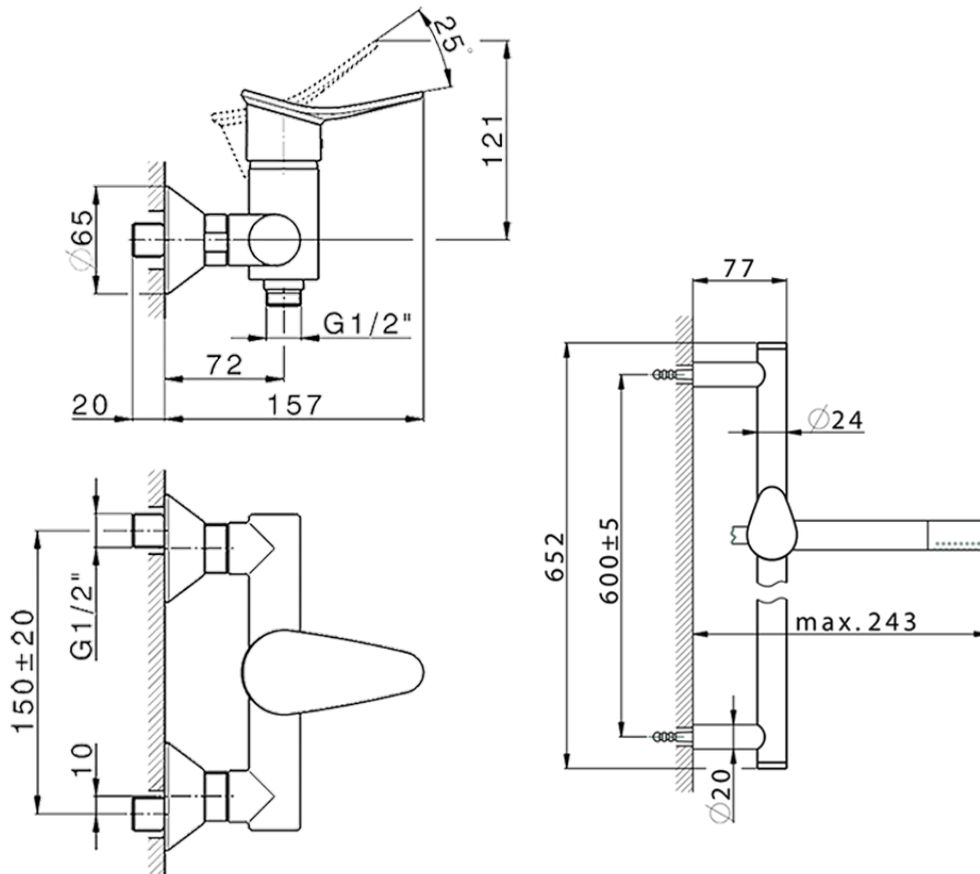

## Miscelatore monocomando doccia completo HARLOCK\_HC000463

HC000463

<https://www.huberitalia.com/miscelatore-monocomando-doccia-completo-harlock-hc000463>

2026-04-02