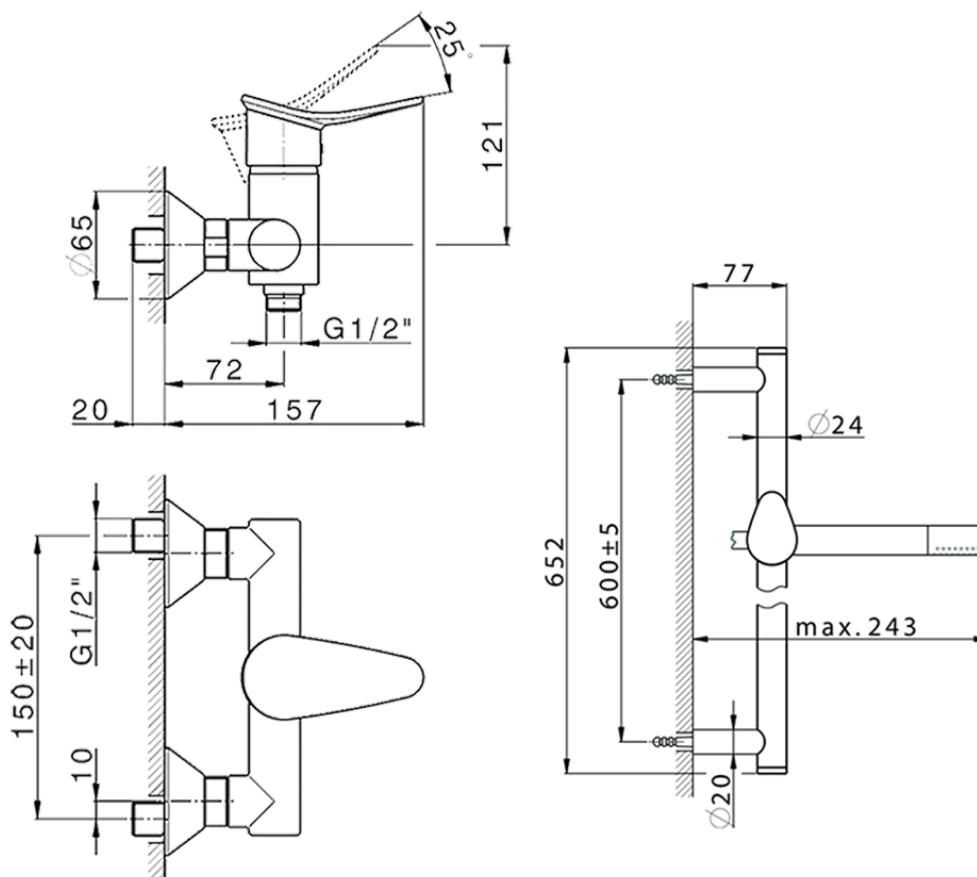

## Miscelatore monocomando doccia completo HARLOCK\_HC000463

HC000463

<https://www.huberitalia.com/miscelatore-monocomando-doccia-completo-harlock-hc000463>

2026-07-03