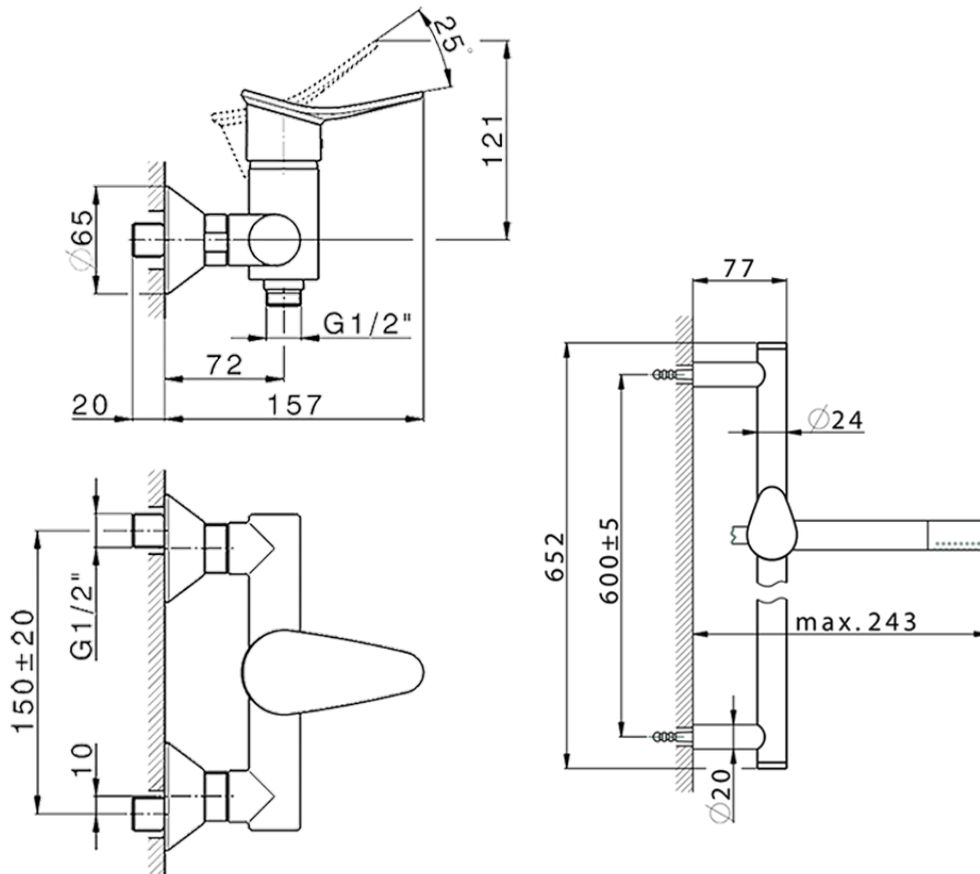

Miscelatore monocomando doccia completo HARLOCK_HC000463

HC000463

<https://www.huberitalia.com/miscelatore-monocomando-doccia-completo-harlock-hc000463>

2026-04-02