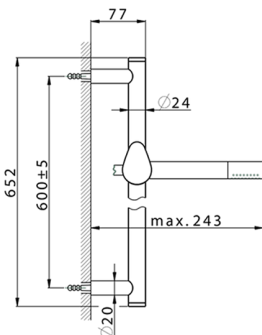

Miscelatore monocomando doccia completo HARLOCK_HC000463

MODELLO **HC000463**

Miscelatore monocomando doccia completo, asta saliscendi 60 cm con supporto scorrevole, doccetta monogetto minimale D.24mm in Ottone, flessibile liscio SUPREME 150 cm

FINITURE DISPONIBILI

-  **21** 21 Cromo
-  **2P** 2P Oro Rosa
-  **2Q** 2Q Black Titanium
-  **40** 40 Nero Opaco
-  **4Q** 4Q Bianco Opaco
-  **6T** 6T Cromo/Nero Opaco

CARATTERISTICHE

Ricambio Cartuccia **ZZ95409000**

Cartuccia Monocomando 35 mm

EcoStop

Con il Dispositivo EcoStop l'apertura dell'acqua avviene con un punto duro al 50% circa della portata. Un fermo a metà apertura, da vincere con una leggera forza solo e soltanto quando ci sia una reale necessità di richiesta d'acqua alla massima portata. Ciò permette di consumare fino al 50% in meno di acqua.