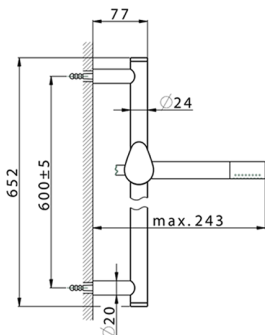

Miscelatore monocomando doccia completo HARLOCK_HC000463

MODELLO **HC000463**

Miscelatore monocomando doccia completo, asta saliscendi 60 cm con supporto scorrevole, doccetta monogetto minimale D.24mm in Ottone, flessibile liscio SUPREME 150 cm

Cartuccia Monocomando 35 mm

EcoStop

Con il Dispositivo EcoStop l'apertura dell'acqua avviene con un punto duro al 50% circa della portata. Un fermo a metà apertura, da vincere con una leggera forza solo e soltanto quando ci sia una reale necessità di richiesta d'acqua alla massima portata. Ciò permette di consumare fino al 50% in meno di acqua.