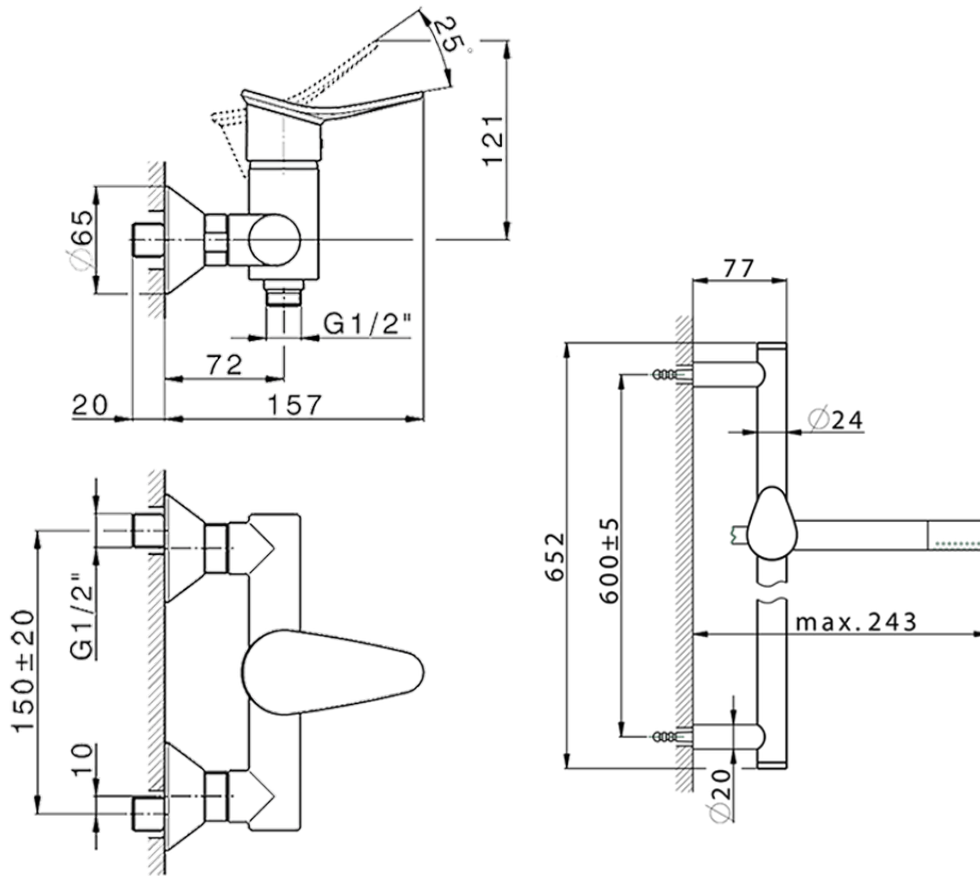

Miscelatore monocomando doccia completo HARLOCK_HC000463

HC000463

<https://www.huberitalia.com/miscelatore-monocomando-doccia-completo-harlock-hc000463>

2026-07-02