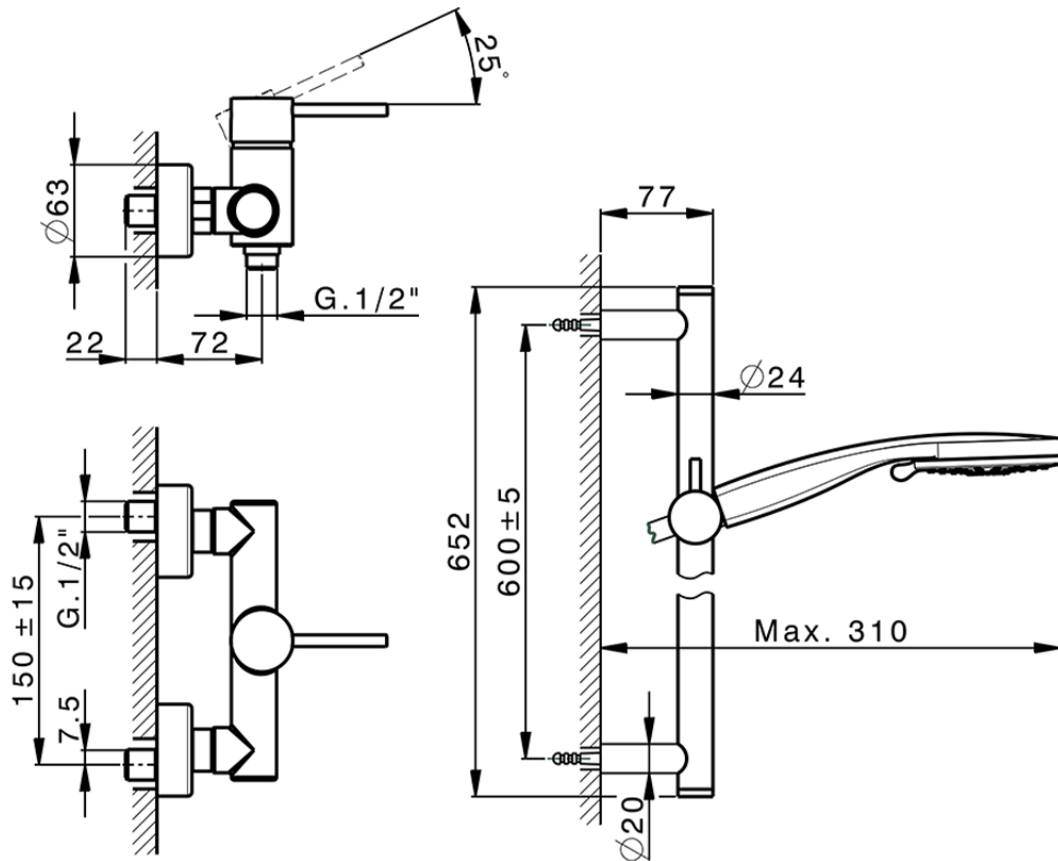

Miscelatore monocomando doccia completo NUOVA KIRUNA_K2000460

K2000460

<https://www.huberitalia.com/miscelatore-monocomando-doccia-completo-nuova-kiruna-k2000460>

2026-05-14