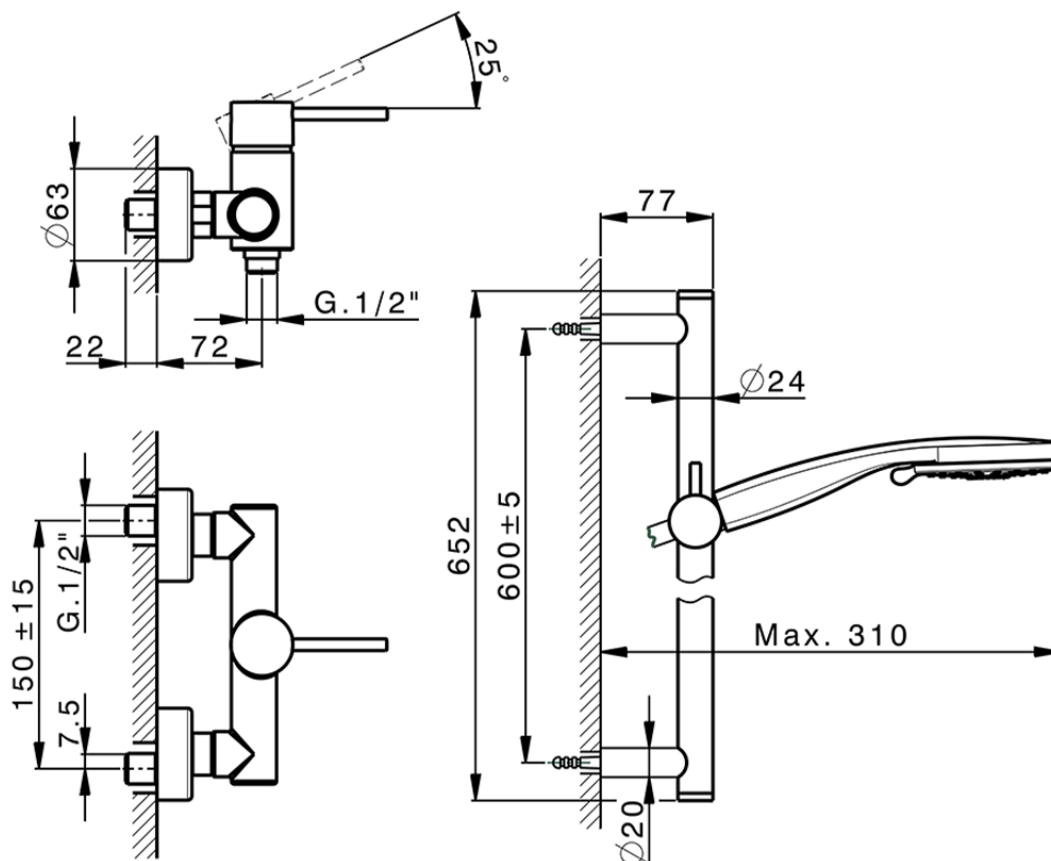

## Miscelatore monocomando doccia completo NUOVA KIRUNA\_K2000460

K2000460

<https://www.huberitalia.com/miscelatore-monocomando-doccia-completo-nuova-kiruna-k2000460>

2026-05-14