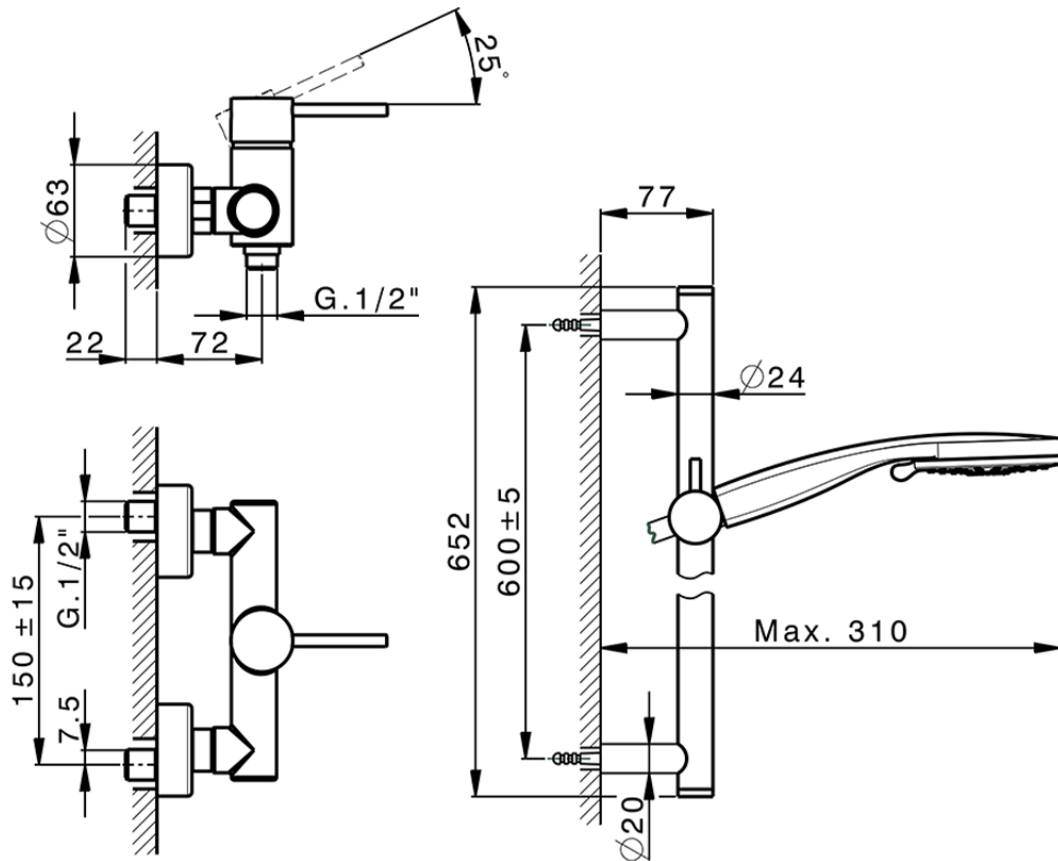

Miscelatore monocomando doccia completo NUOVA KIRUNA_K2000460

K2000460

<https://www.huberitalia.com/miscelatore-monocomando-doccia-completo-nuova-kiruna-k2000460>

2026-06-30