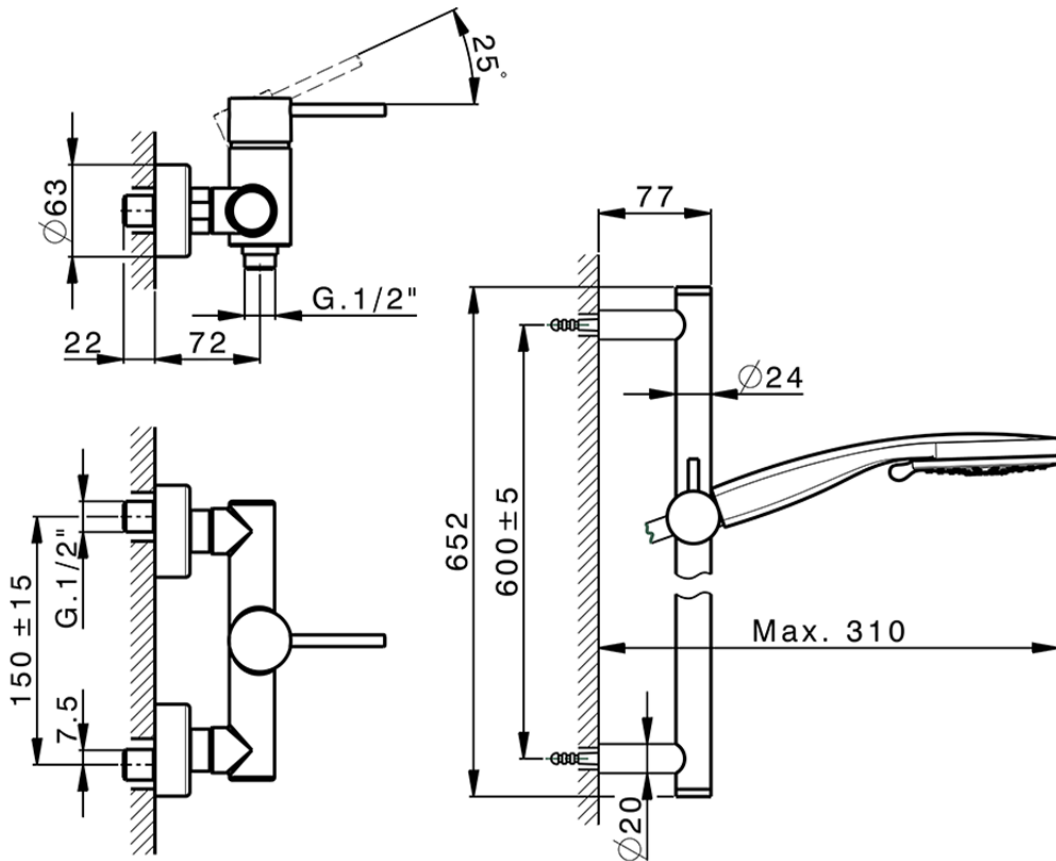

Miscelatore monocomando doccia completo NUOVA KIRUNA_K2000460

K2000460

<https://www.huberitalia.com/miscelatore-monocomando-doccia-completo-nuova-kiruna-k2000460>

2026-06-27