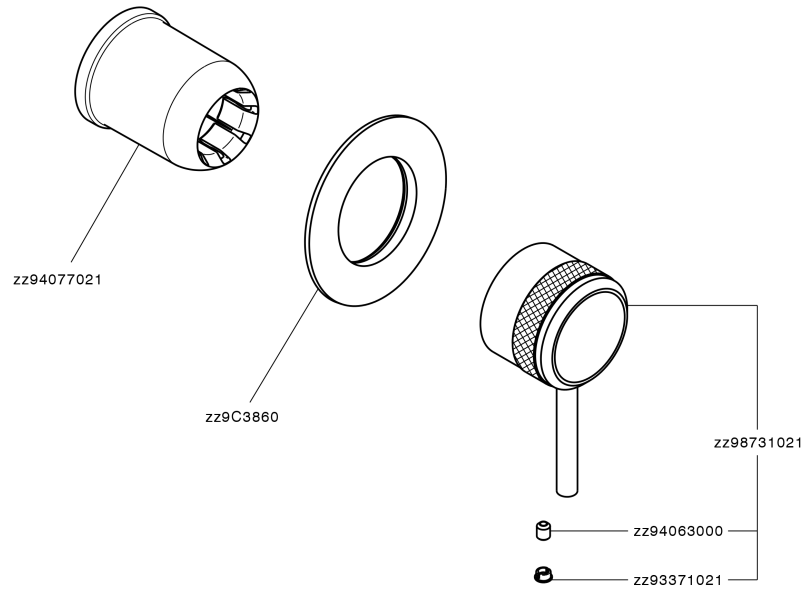

Parte esterna monocomando doccia incasso CHRONOS_CR003000

CR003000

<https://www.huberitalia.com/parte-esterna-monocomando-doccia-incasso-chronos-cr003000>

Parte incasso monocomando doccia INCASSO_ZB005301

ZB005301

<https://www.huberitalia.com/parte-incasso-monocomando-doccia-incasso-zb005301>

Parte incasso monocomando doccia INCASSO_ZB005300

ZB005300

<https://www.huberitalia.com/parte-incasso-monocomando-doccia-incasso-zb005300>