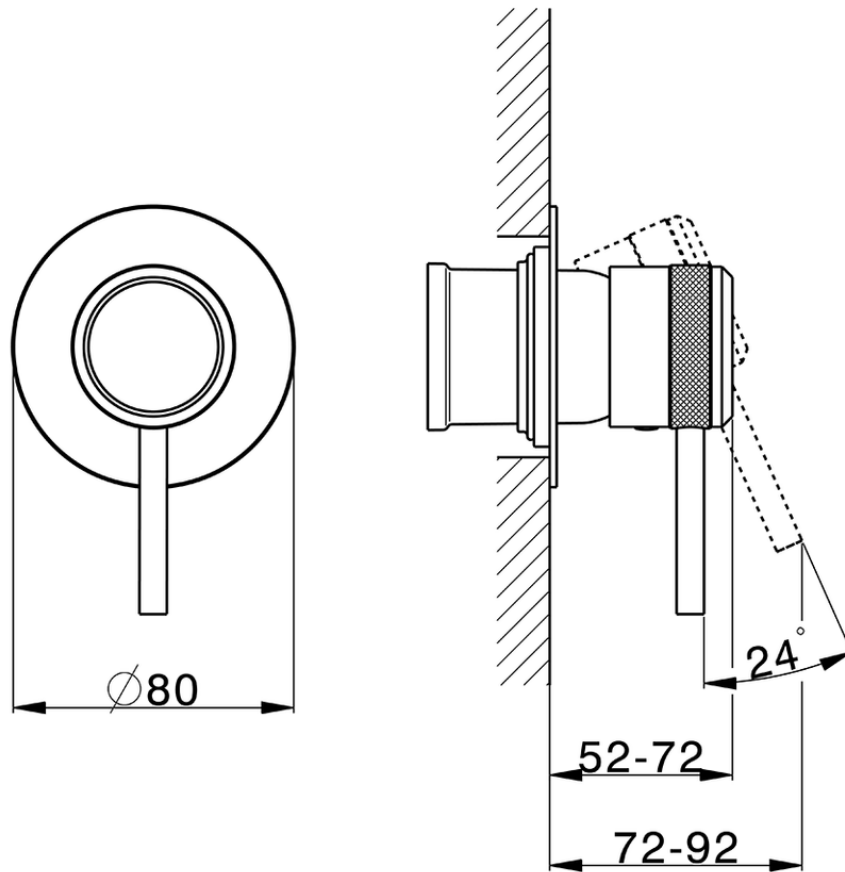

## Parte esterna monocomando doccia incasso CHRONOS\_CR003000

CR003000

<https://www.huberitalia.com/parte-esterna-monocomando-doccia-incasso-chronos-cr003000>

## Piastra/Plate/Plaque/Platte/Placa

2-3mm: XX 27-47 YY 54-74

10mm: XX 16-40 YY 43-68

ZB005301

<https://www.huberitalia.com/parte-incasso-monocomando-doccia-incasso-zb005301>

Piastra/Plate/Plaque/Platte/Placa

2-3mm: XX 27-47 YY 54-74

10mm: XX 16-40 YY 43-68

ZB005300

<https://www.huberitalia.com/parte-incasso-monocomando-doccia-incasso-zb005300>

2026-06-29