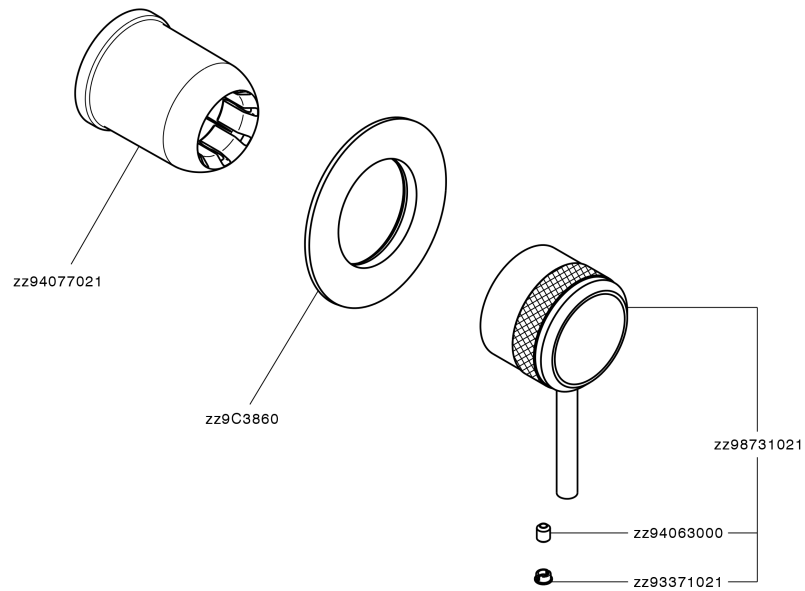

Parte esterna monocomando doccia incasso CHRONOS_CR003000

MODELLO **CR003000**

Parte esterna monocomando doccia incasso, senza parte incasso, per art. ZB005300 - ZB005301

FINITURE DISPONIBILI

-  **21** 21 Cromo
-  **2F** 2F Nichel Spazzolato
-  **2Q** 2Q Black Titanium

CARATTERISTICHE

Installazione **Incasso**
 Parti Incasso necessarie **ZB005301**
ZB005300

Parte esterna monocomando doccia incasso CHRONOS_CR003000

CR003000

<https://www.huberitalia.com/parte-esterna-monocomando-doccia-incasso-chronos-cr003000>

Parte incasso monocomando doccia INCASSO_ZB005301

MODELLO **ZB005301**

Parte incasso monocomando doccia, doccia incasso 1/2", senza parte esterna, con silenziosi

FINITURE DISPONIBILI

04 04 Senza Finitura

CARATTERISTICHE

MODELLO **ZB005300**

Parte incasso monocomando doccia, doccia incasso 1/2", senza parte esterna

FINITURE DISPONIBILI

04 04 Senza Finitura

CARATTERISTICHE

Installazione	Incasso
Ricambio Cartuccia	ZZ94035000
Cartuccia Monocomando 35 mm	
Incasso	1