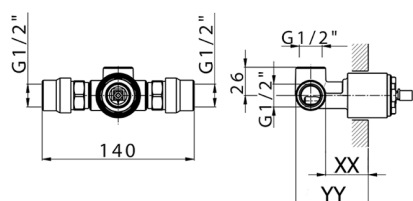

Parte incasso monocomando doccia INCASSO_ZB005301

MODELLO **ZB005301**

Parte incasso monocomando doccia, doccia incasso 1/2", senza parte esterna, con silenziosi

FINITURE DISPONIBILI

04 04 Senza Finitura

CARATTERISTICHE

Installazione	Incasso
Ricambio Cartuccia	ZZ94035000
Cartuccia Monocomando 35 mm	
Incasso	1

Piastra/Plate/Plaque/Platte/Placa
 2-3mm: XX 27-47 YY 54-74
 10mm: XX 16-40 YY 43-68

Parte incasso monocomando doccia INCASSO_ZB005300

MODELLO **ZB005300**

Parte incasso monocomando doccia, doccia incasso 1/2", senza parte esterna

FINITURE DISPONIBILI

04 04 Senza Finitura

CARATTERISTICHE

Installazione	Incasso
Ricambio Cartuccia	ZZ94035000
Cartuccia Monocomando 35 mm	
Incasso	1

Piastra/Plate/Plaque/Platte/Placa
 2-3mm: XX 27-47 YY 54-74
 10mm: XX 16-40 YY 43-68

2026-06-29