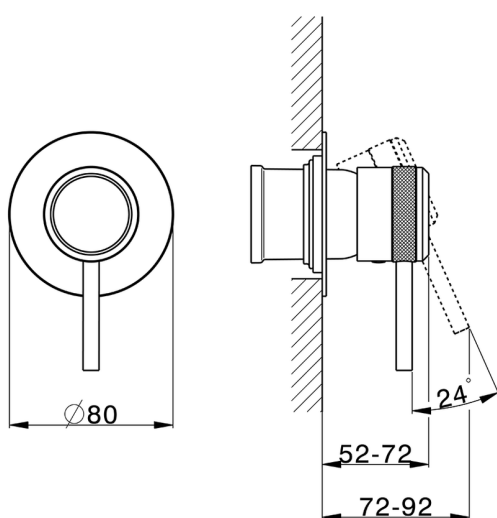

Parte esterna monocomando doccia incasso CHRONOS_CR003000

MODELLO **CR003000**

Parte esterna monocomando doccia incasso, senza parte incasso, per art. ZB005300 - ZB005301

FINITURE DISPONIBILI

-  **21** 21 Cromo
-  **2F** 2F Nichel Spazzolato
-  **2Q** 2Q Black Titanium

Parte incasso monocomando doccia INCASSO_ZB005301

MODELLO **ZB005301**

Parte incasso monocomando doccia, doccia incasso 1/2", senza parte esterna, con silenziosi

FINITURE DISPONIBILI

04 04 Senza Finitura

CARATTERISTICHE

Installazione	Incasso
Ricambio Cartuccia	ZZ94035000
Cartuccia Monocomando 35 mm	
Incasso	1

Piastra/Plate/Plaque/Platte/Placa
 2-3mm: XX 27-47 YY 54-74
 10mm: XX 16-40 YY 43-68

Parte incasso monocomando doccia INCASSO_ZB005300

Piastra/Plate/Plaque/Platte/Placa
 2-3mm: XX 27-47 YY 54-74
 10mm: XX 16-40 YY 43-68

2026-06-29