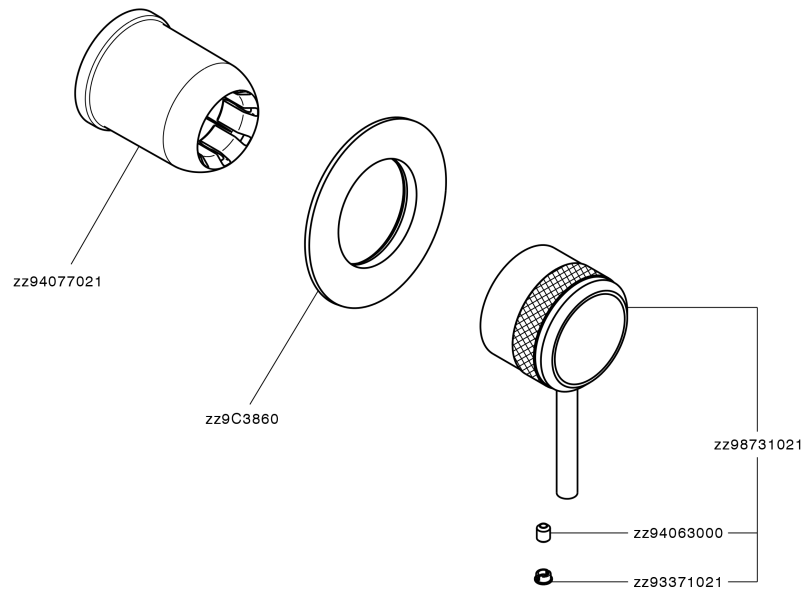

## Parte esterna monocomando doccia incasso CHRONOS\_CR003000

CR003000

<https://www.huberitalia.com/parte-esterna-monocomando-doccia-incasso-chronos-cr003000>

Parte incasso monocomando doccia INCASSO\_ZB005301

ZB005301

<https://www.huberitalia.com/parte-incasso-monocomando-doccia-incasso-zb005301>

**Parte incasso monocomando doccia INCASSO\_ZB005300**

ZB005300

<https://www.huberitalia.com/parte-incasso-monocomando-doccia-incasso-zb005300>