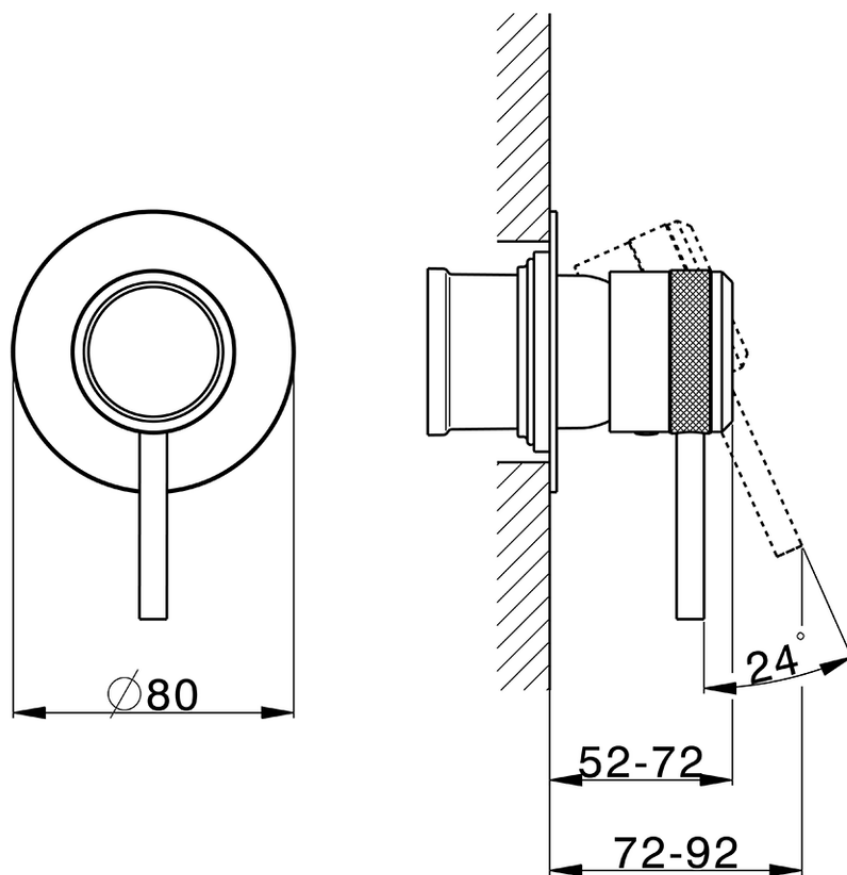

## Parte esterna monocomando doccia incasso CHRONOS\_CR003000

CR003000

<https://www.huberitalia.com/parte-esterna-monocomando-doccia-incasso-chronos-cr003000>

## Piastra/Plate/Plaque/Platte/Placa

2-3mm: XX 27-47 YY 54-74

10mm: XX 16-40 YY 43-68

ZB005301

<https://www.huberitalia.com/parte-incasso-monocomando-doccia-incasso-zb005301>

Piastra/Plate/Plaque/Platte/Placa

2-3mm: XX 27-47 YY 54-74

10mm: XX 16-40 YY 43-68

ZB005300

<https://www.huberitalia.com/parte-incasso-monocomando-doccia-incasso-zb005300>

2026-06-29