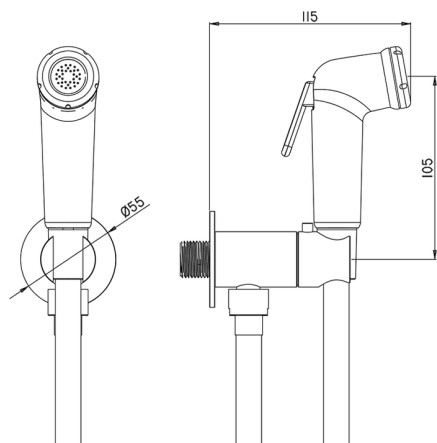

## Set doccetta igienica completo COLLETTIVITÀ\_BC007925

MODELLO **BC007925**

Set doccetta igienica completo, supporto murale tondo, apertura acqua singola, doccetta igienica in ABS, flex PVC 120 cm

FINITURE DISPONIBILI

**21** 21 Cromo

CARATTERISTICHE

**Doccetta igienica**

### Doccetta Igienica

Doccetta igienica multiforo, per la cura dell'igiene personale.

2026-04-18