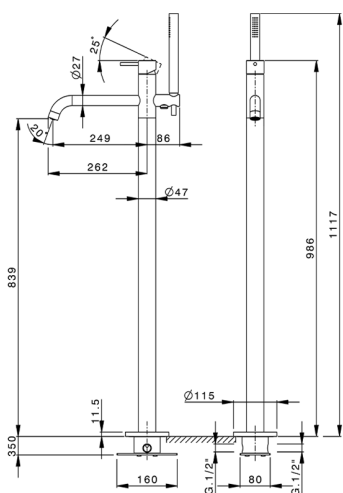

Miscelatore monocomando vasca a pavimento LYNOX_LX004204

MODELLO **LX004204**

Miscelatore monocomando vasca a pavimento, con deviatore, supporto doccetta su colonna, doccetta monogetto minimalista D.22 mm in INOX, completo di parte incasso, flex inox 150 cm, Inox AISI 316L

FINITURE DISPONIBILI

D1 D1 Inox Spazzolato

CARATTERISTICHE

Ricambio Cartuccia **ZZ9B871000**

Cartuccia Monocomando Progressiva 40 mm

2026-06-15