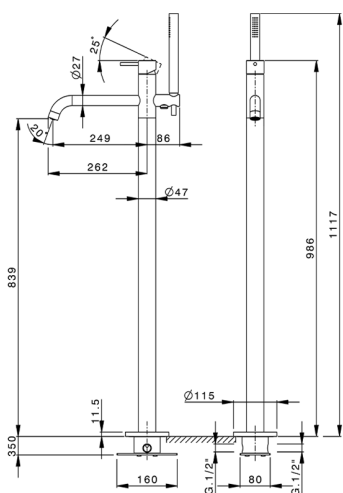

Miscelatore monocomando vasca a pavimento LYNOX_LX004204

MODELLO **LX004204**

Miscelatore monocomando vasca a pavimento, con deviatore, supporto doccetta su colonna, doccetta monogetto minimalista D.22 mm in INOX, completo di parte incasso, flex inox 150 cm, Inox AISI 316L

FINITURE DISPONIBILI

D1 D1 Inox Spazzolato

CARATTERISTICHE

Ricambio Cartuccia **ZZ9B871000**

Cartuccia Monocomando Progressiva 40 mm

2026-04-24