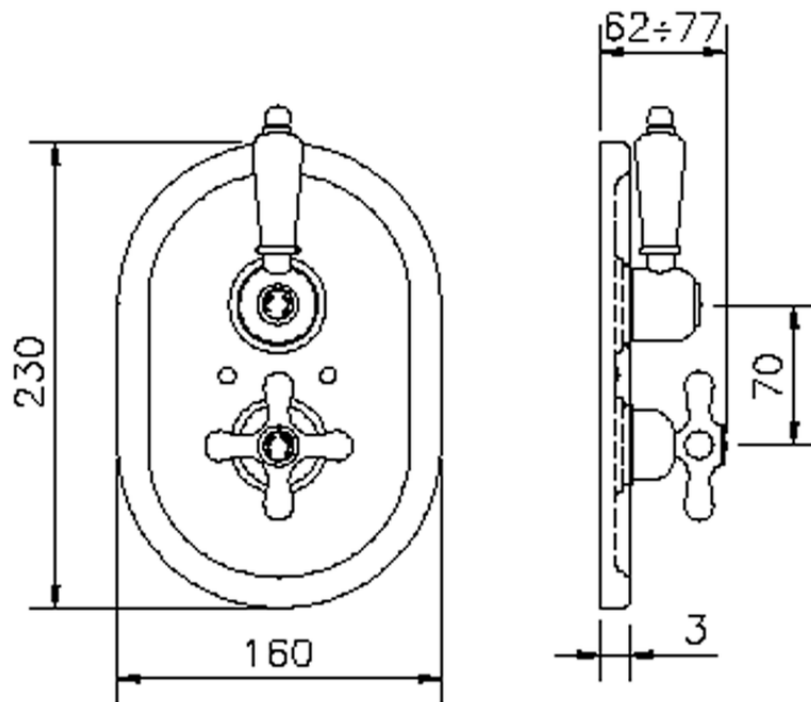

Parte esterna termostatico doccia incasso 1 uscita THERMO_CS007280

CS007280

<https://www.huberitalia.com/parte-esterna-termostatico-doccia-incasso-1-uscita-thermo-cs007280>

ZB007341

<https://www.huberitalia.com/parte-incasso-termostatico-doccia-1-uscita-incasso-zb007341>

ZB007281

<https://www.huberitalia.com/parte-incasso-termostatico-doccia-1-uscita-incasso-zb007281>

2026-06-11