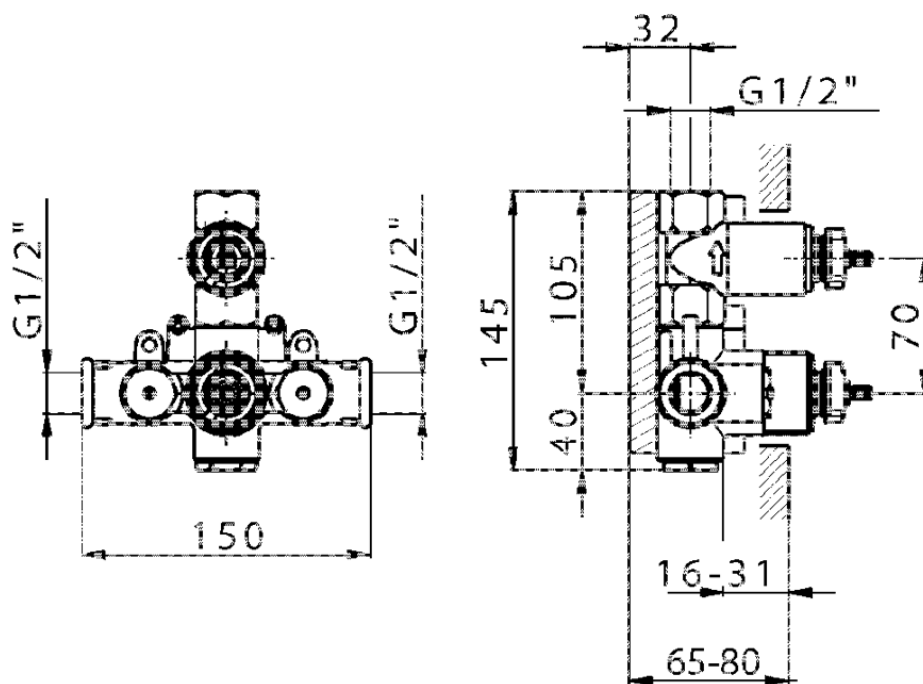

Parte esterna termostatico doccia incasso 1 uscita THERMO_CS007280

CS007280

<https://www.huberitalia.com/parte-esterna-termostatico-doccia-incasso-1-uscita-thermo-cs007280>

ZB007341

<https://www.huberitalia.com/parte-incasso-termostatico-doccia-1-uscita-incasso-zb007341>

ZB007281

<https://www.huberitalia.com/parte-incasso-termostatico-doccia-1-uscita-incasso-zb007281>

2026-06-11