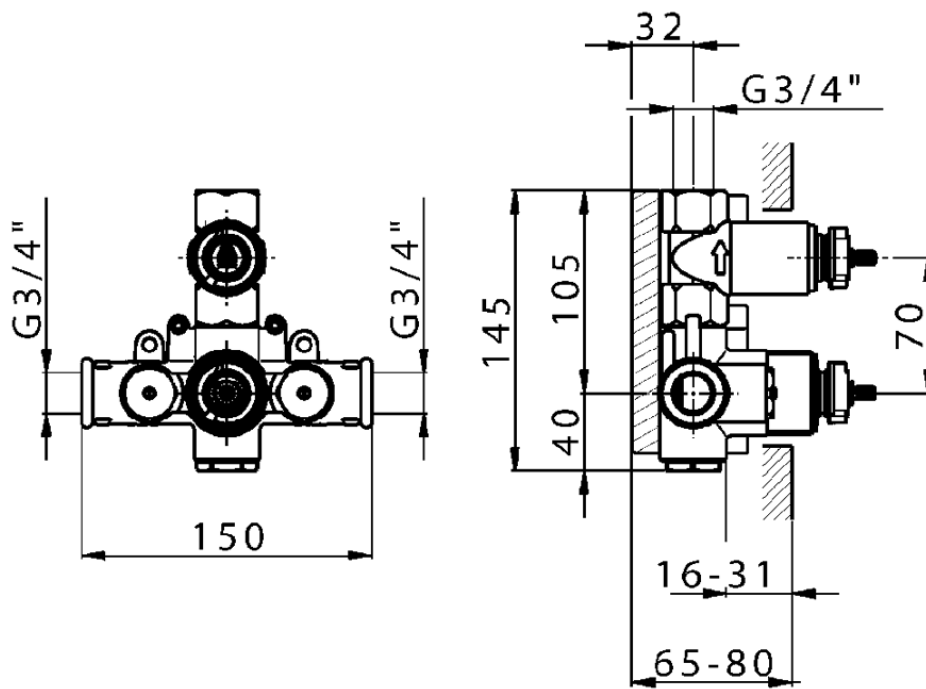

Parte esterna termostatico doccia incasso 1 uscita THERMO_CS007280

CS007280

<https://www.huberitalia.com/parte-esterna-termostatico-doccia-incasso-1-uscita-thermo-cs007280>

ZB007341

<https://www.huberitalia.com/parte-incasso-termostatico-doccia-1-uscita-incasso-zb007341>

ZB007281

<https://www.huberitalia.com/parte-incasso-termostatico-doccia-1-uscita-incasso-zb007281>

2026-06-11