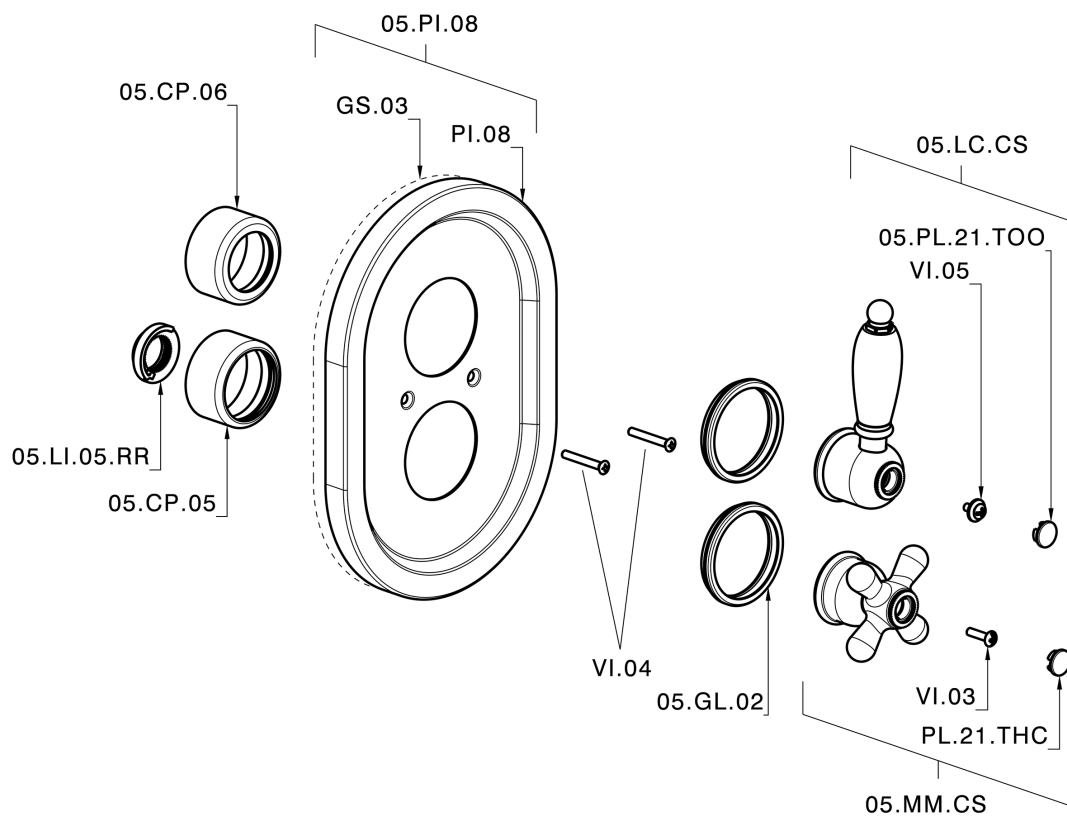

Parte esterna termostatico doccia incasso 1 uscita THERMO_CS007280

Parte incasso termostatico doccia 1 uscita INCASSO_ZB007341

ZB007341

<https://www.huberitalia.com/parte-incasso-termostatico-doccia-1-uscita-incasso-zb007341>

Parte incasso termostatico doccia 1 uscita INCASSO_ZB007281

ZB007281

<https://www.huberitalia.com/parte-incasso-termostatico-doccia-1-uscita-incasso-zb007281>

2026-06-11