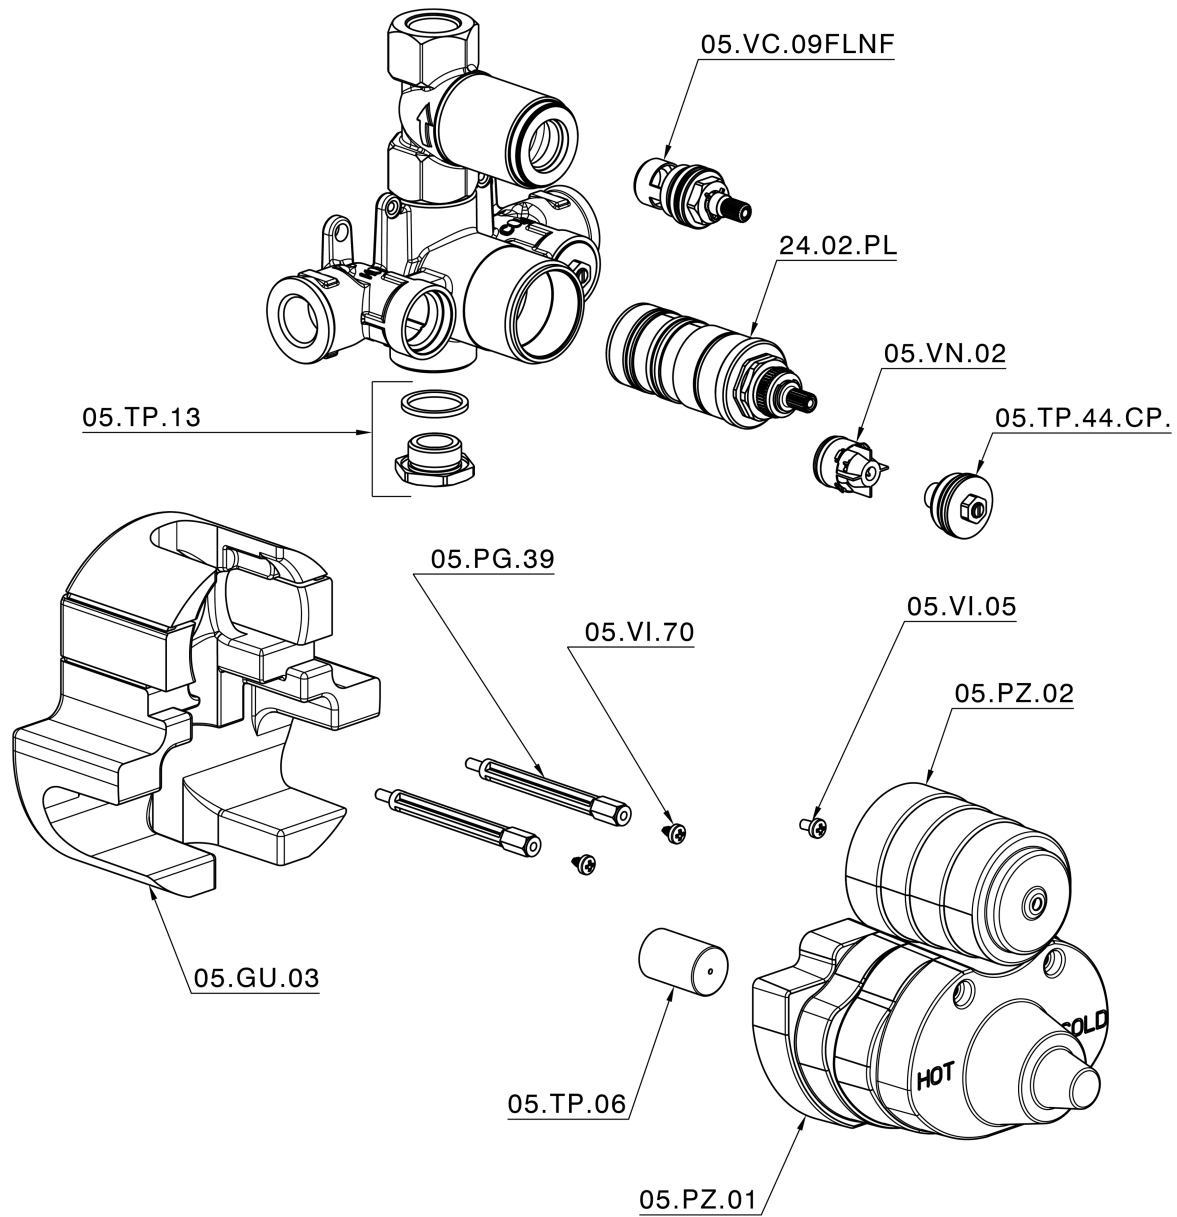

Parte esterna termostatico doccia incasso 1 uscita THERMO_CS007280

Parte incasso termostatico doccia 1 uscita INCASSO_ZB007341

ZB007341

<https://www.huberitalia.com/parte-incasso-termostatico-doccia-1-uscita-incasso-zb007341>

Parte incasso termostatico doccia 1 uscita INCASSO_ZB007281

ZB007281

<https://www.huberitalia.com/parte-incasso-termostatico-doccia-1-uscita-incasso-zb007281>

2026-06-11