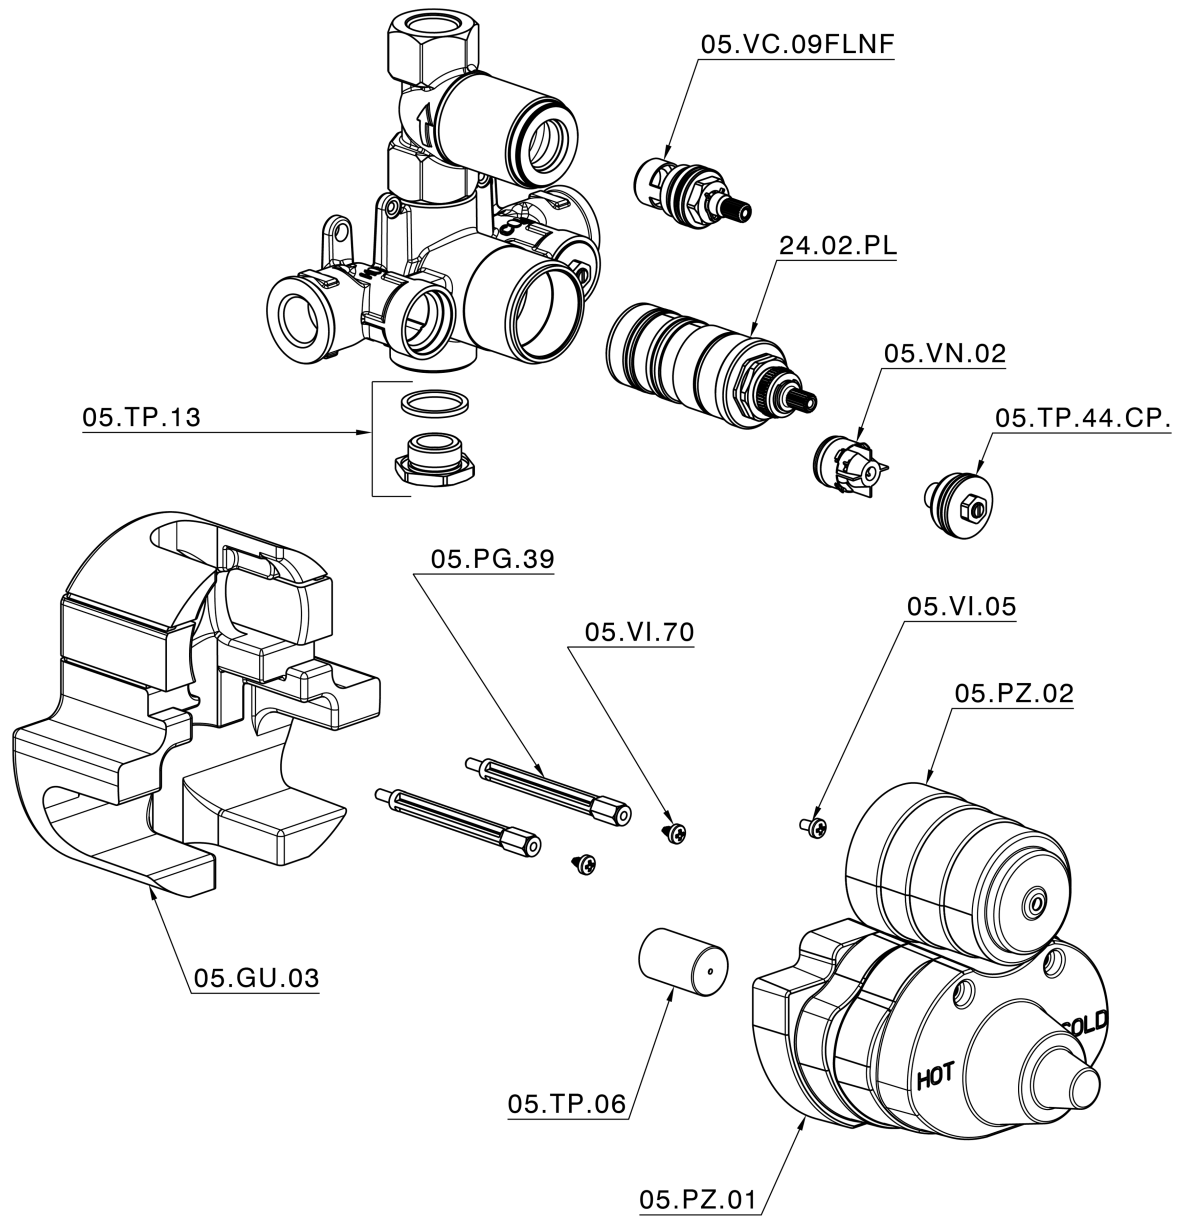

## Parte esterna termostatico doccia incasso 1 uscita THERMO\_CS007280

## Parte incasso termostatico doccia 1 uscita INCASSO\_ZB007341

ZB007341

<https://www.huberitalia.com/parte-incasso-termostatico-doccia-1-uscita-incasso-zb007341>

## Parte incasso termostatico doccia 1 uscita INCASSO\_ZB007281

ZB007281

<https://www.huberitalia.com/parte-incasso-termostatico-doccia-1-uscita-incasso-zb007281>

2026-06-11