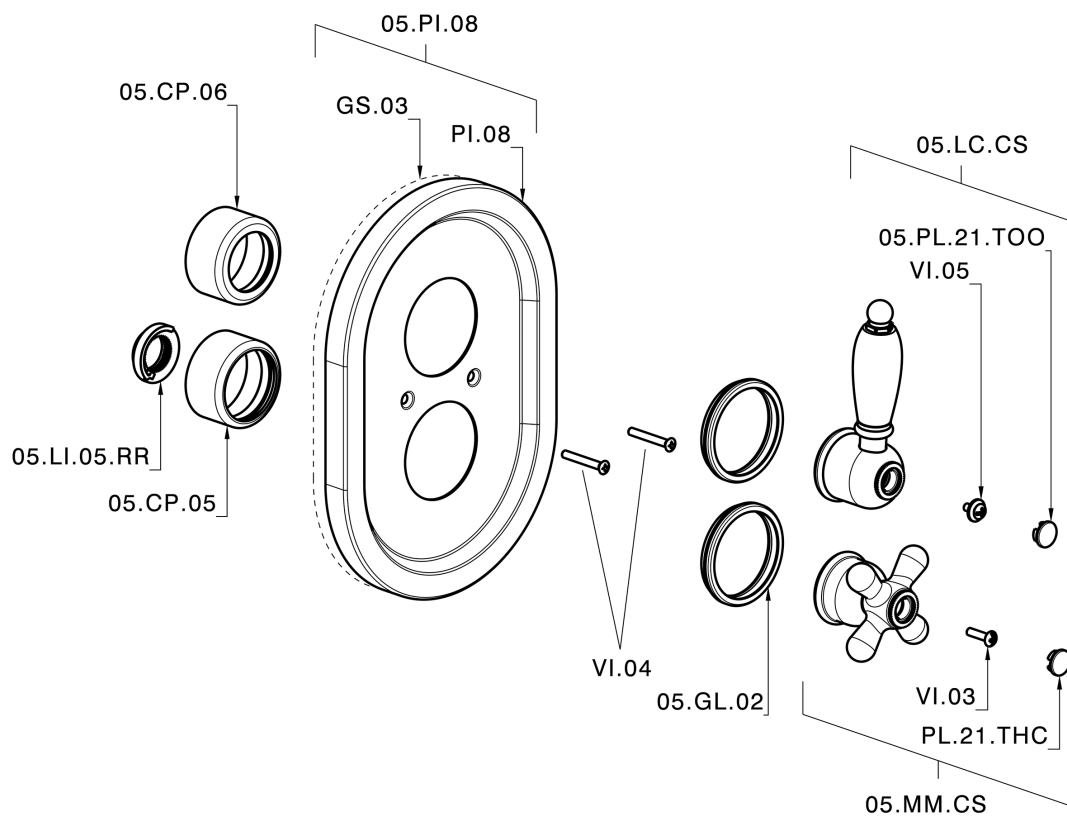

## Parte esterna termostatico doccia incasso 1 uscita THERMO\_CS007280

## Parte incasso termostatico doccia 1 uscita INCASSO\_ZB007341

ZB007341

<https://www.huberitalia.com/parte-incasso-termostatico-doccia-1-uscita-incasso-zb007341>

## Parte incasso termostatico doccia 1 uscita INCASSO\_ZB007281

ZB007281

<https://www.huberitalia.com/parte-incasso-termostatico-doccia-1-uscita-incasso-zb007281>

2026-06-11