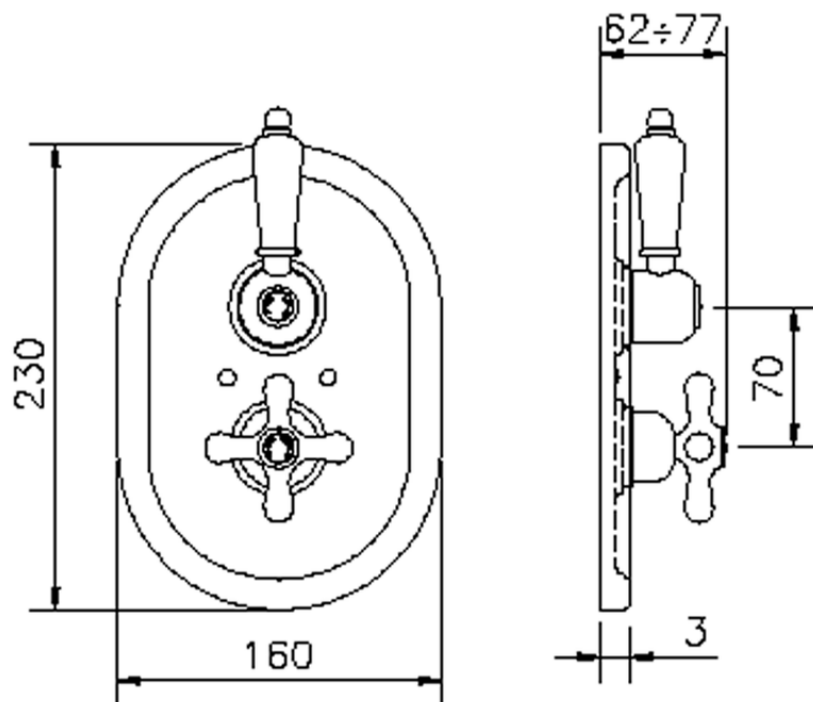

Parte esterna termostatico doccia incasso 1 uscita THERMO_CS007280

CS007280

<https://www.huberitalia.com/parte-esterna-termostatico-doccia-incasso-1-uscita-thermo-cs007280>

ZB007341

<https://www.huberitalia.com/parte-incasso-termostatico-doccia-1-uscita-incasso-zb007341>

ZB007281

<https://www.huberitalia.com/parte-incasso-termostatico-doccia-1-uscita-incasso-zb007281>

2026-06-11