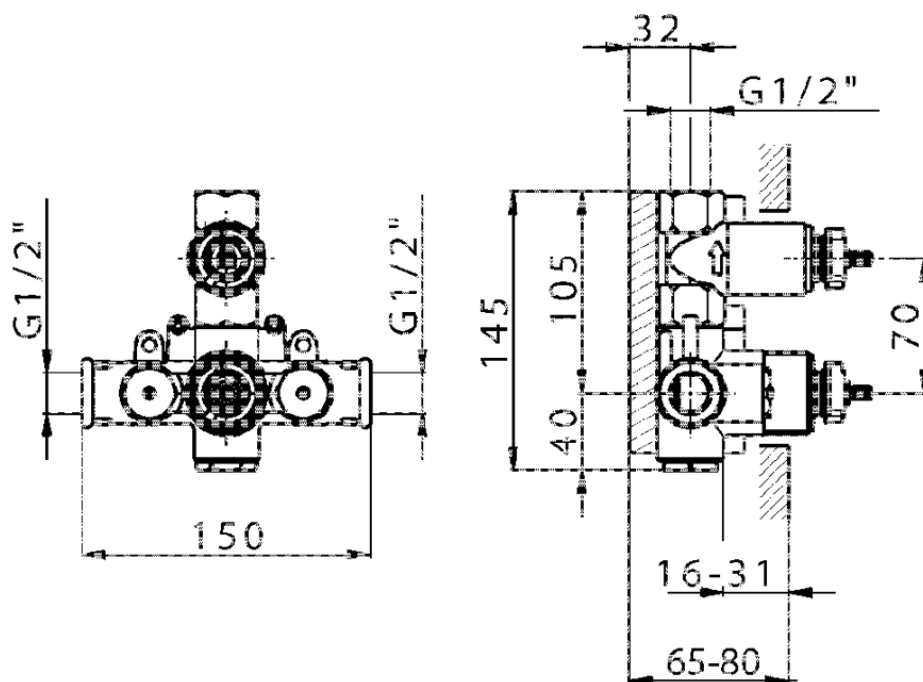

Parte esterna termostatico doccia incasso 1 uscita THERMO_CS007280

CS007280

<https://www.huberitalia.com/parte-esterna-termostatico-doccia-incasso-1-uscita-thermo-cs007280>

ZB007341

<https://www.huberitalia.com/parte-incasso-termostatico-doccia-1-uscita-incasso-zb007341>

ZB007281

<https://www.huberitalia.com/parte-incasso-termostatico-doccia-1-uscita-incasso-zb007281>

2026-06-11