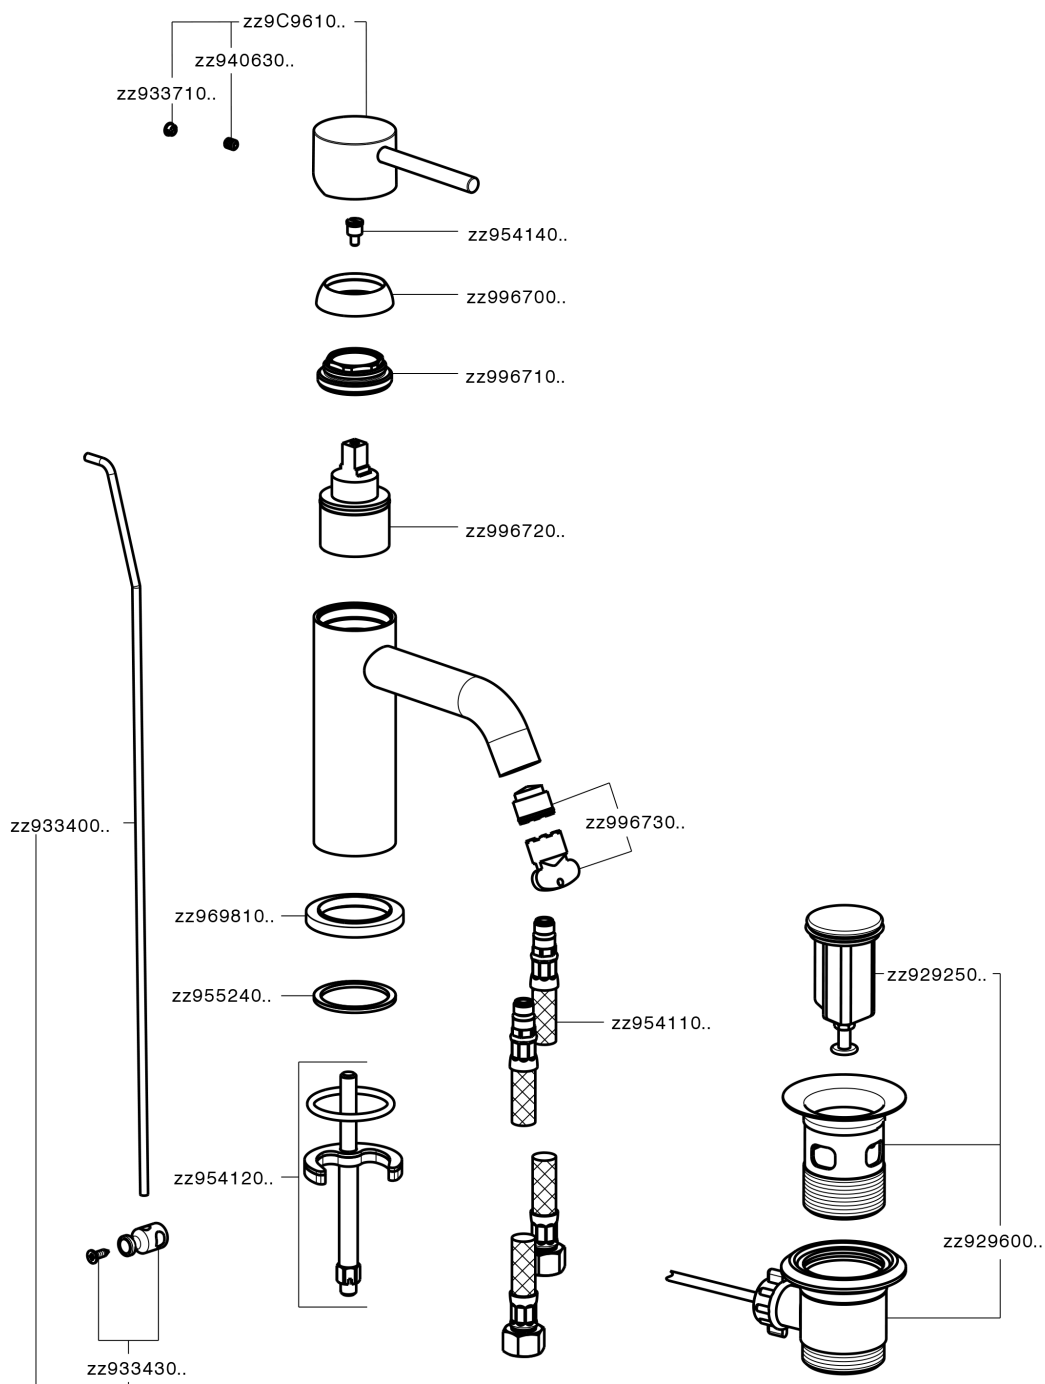

Miscelatore monocomando lavabo NUOVA KIRUNA_K2000510

K2000510

<https://www.huberitalia.com/miscelatore-monocomando-lavabo-nuova-kiruna-k2000510>

2026-06-13