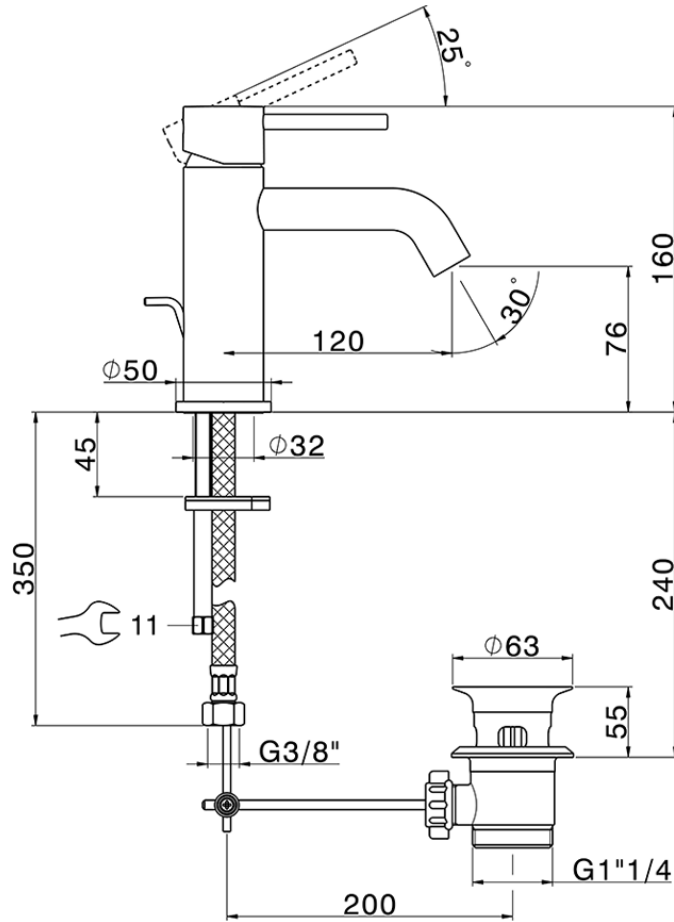

Miscelatore monocomando lavabo NUOVA KIRUNA_K2000510

K2000510

<https://www.huberitalia.com/miscelatore-monocomando-lavabo-nuova-kiruna-k2000510>

2026-06-13