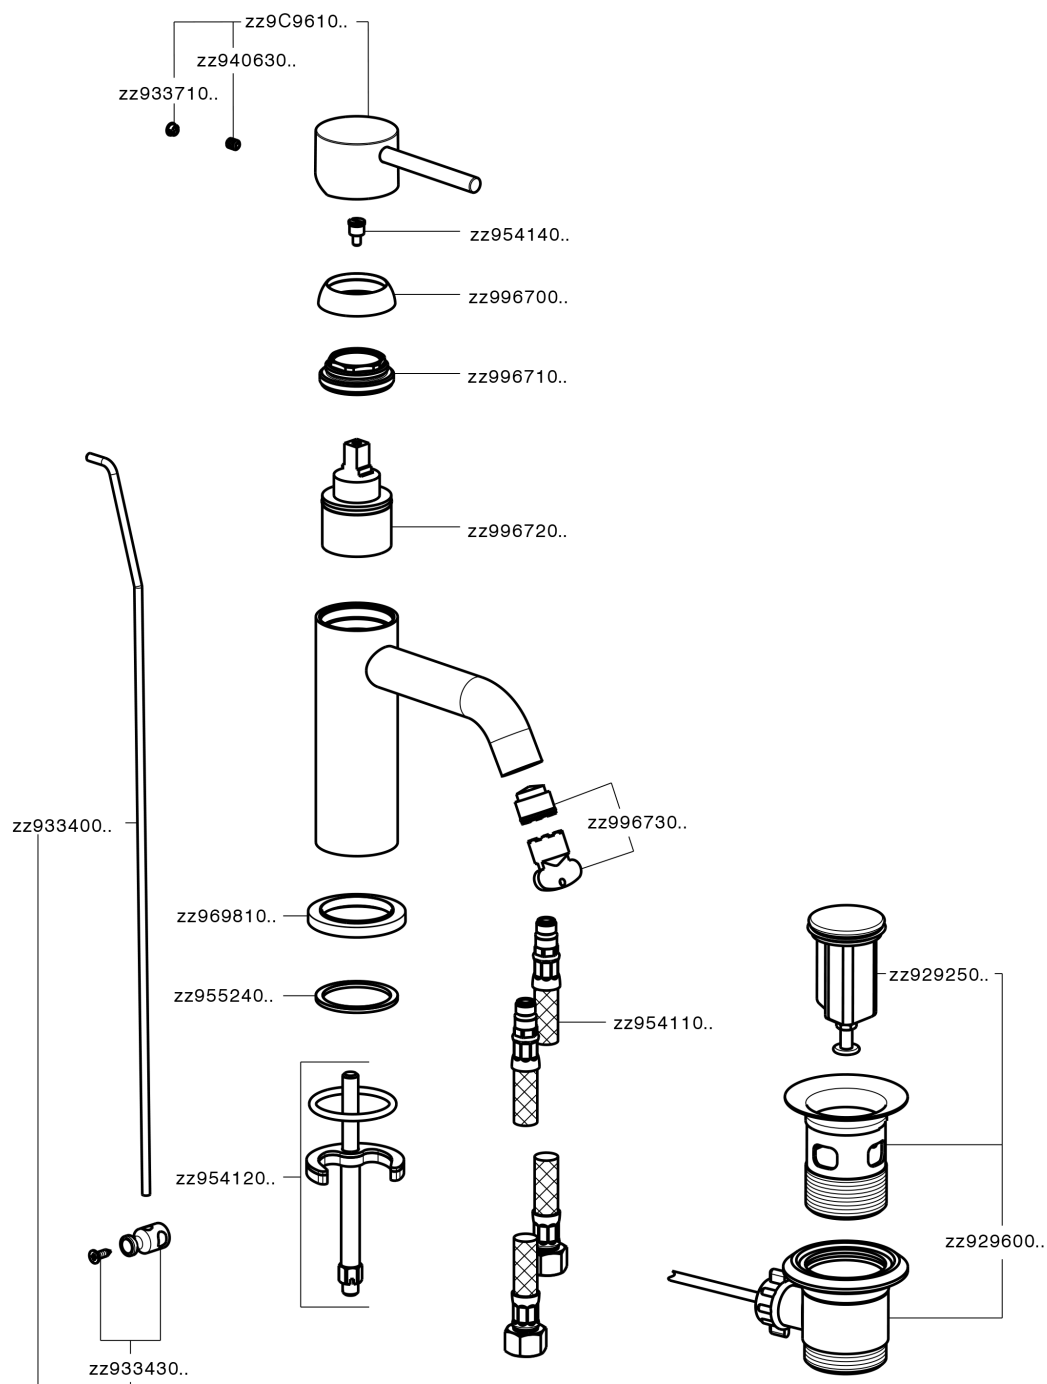

## Miscelatore monocomando lavabo NUOVA KIRUNA\_K2000510

K2000510

<https://www.huberitalia.com/miscelatore-monocomando-lavabo-nuova-kiruna-k2000510>

2026-04-29