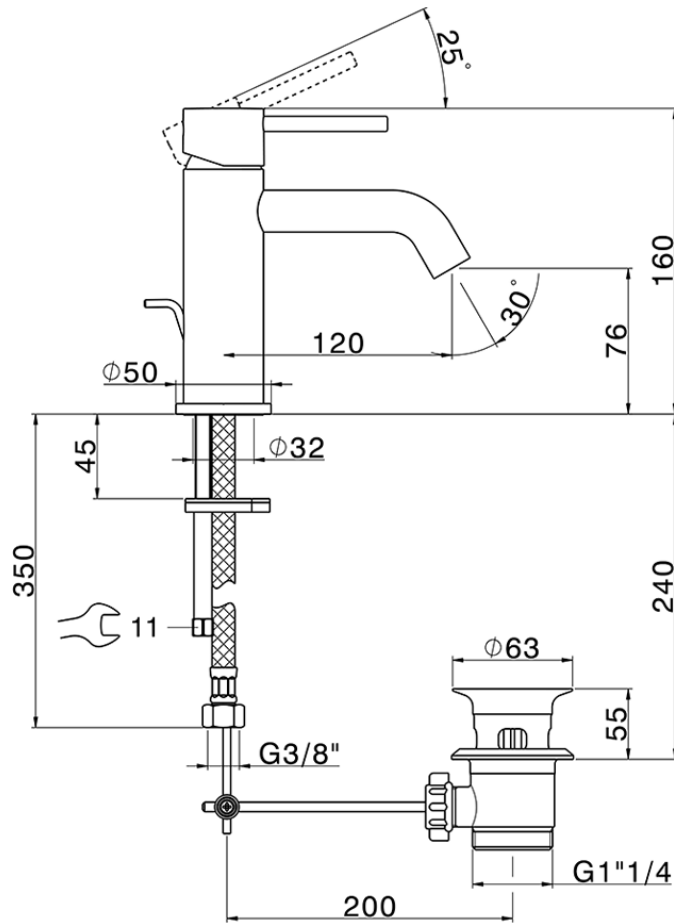

Miscelatore monocomando lavabo NUOVA KIRUNA_K2000510

K2000510

<https://www.huberitalia.com/miscelatore-monocomando-lavabo-nuova-kiruna-k2000510>

2026-04-29