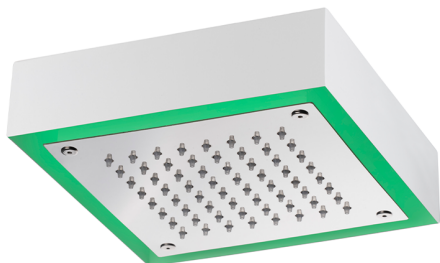

Soffione a soffitto con cromoterapia 200x200 mm ZEN_ZS1C0245

MODELLO **ZS1C0245**

Soffione a soffitto con cromoterapia 200x200 mm, con carter esterno bianco, funzioni pioggia, cromoterapia, completo di centralina e pulsantiera ad incasso, acciaio inox AISI 304

FINITURE DISPONIBILI

-  **D1** D1 Inox Spazzolato
-  **40** 40 Nero Opaco
-  **4Q** 4Q Bianco Opaco
-  **D2** D2 Inox Lucido

CARATTERISTICHE

2026-04-03