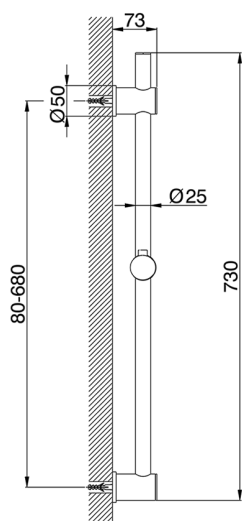

Asta saliscendi SHOWER_SS012150

MODELLO **SS012150**

Asta saliscendi, asta 73 cm con supporto scorrevole, interasse regolabile

FINITURE DISPONIBILI

CARATTERISTICHE

Asta saliscendi SHOWER_SS012150

SS012150

<https://www.huberitalia.com/asta-saliscendi-shower-ss012150>