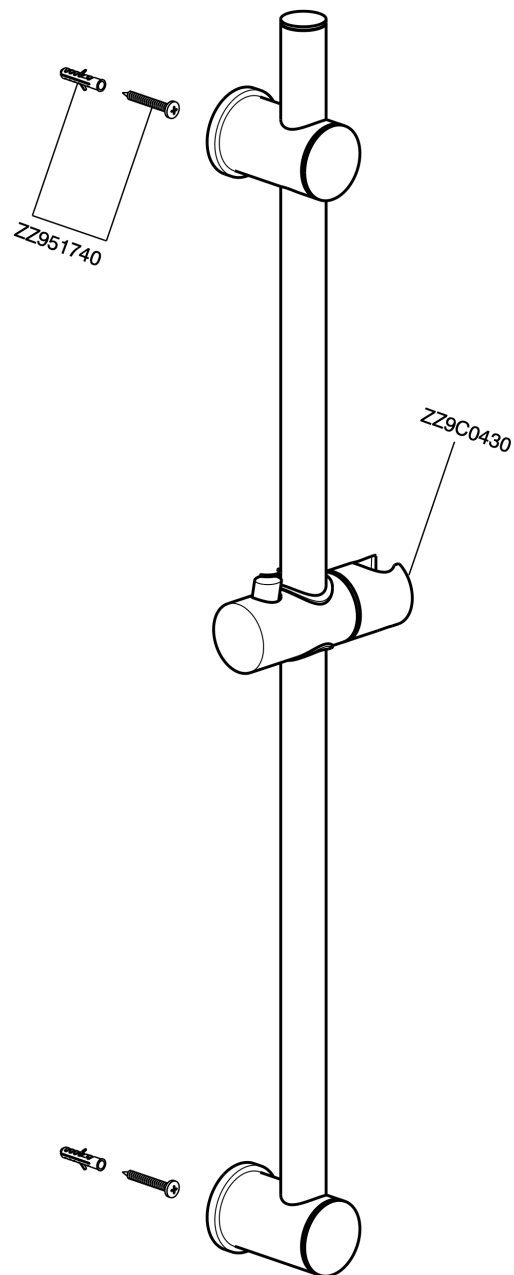

Asta saliscendi SHOWER_SS012150

MODELLO **SS012150**

Asta saliscendi, asta 73 cm con supporto scorrevole, interasse regolabile

FINITURE DISPONIBILI

CARATTERISTICHE

Asta saliscendi SHOWER_SS012150

SS012150

<https://www.huberitalia.com/asta-saliscendi-shower-ss012150>