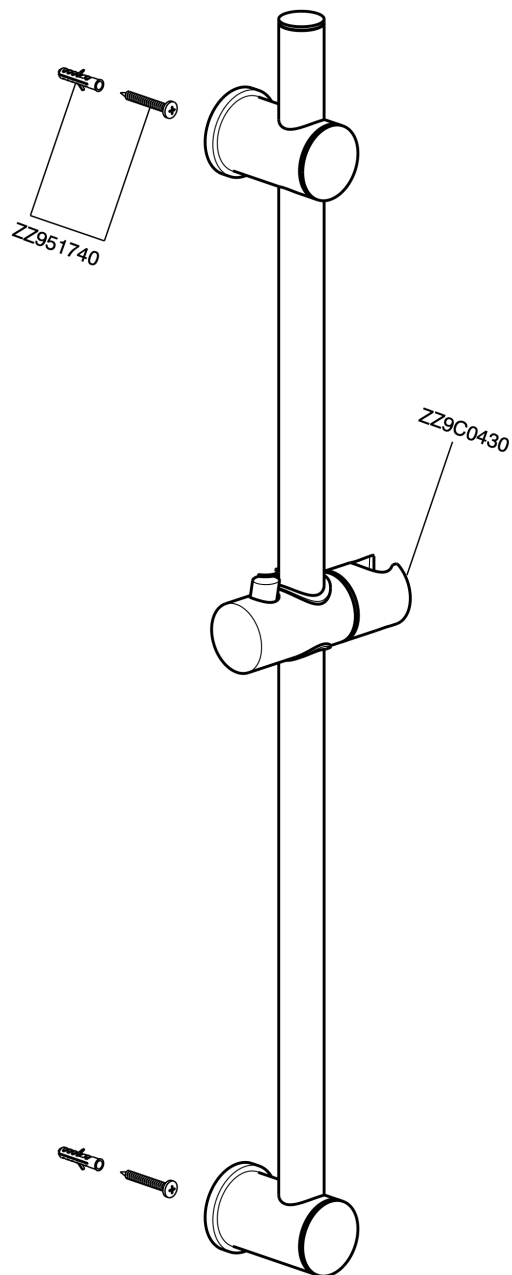

Asta saliscendi SHOWER_SS012150

MODELLO **SS012150**

Asta saliscendi, asta 73 cm con supporto scorrevole, interasse regolabile

FINITURE DISPONIBILI

CARATTERISTICHE

Asta saliscendi SHOWER_SS012150

SS012150

<https://www.huberitalia.com/asta-saliscendi-shower-ss012150>