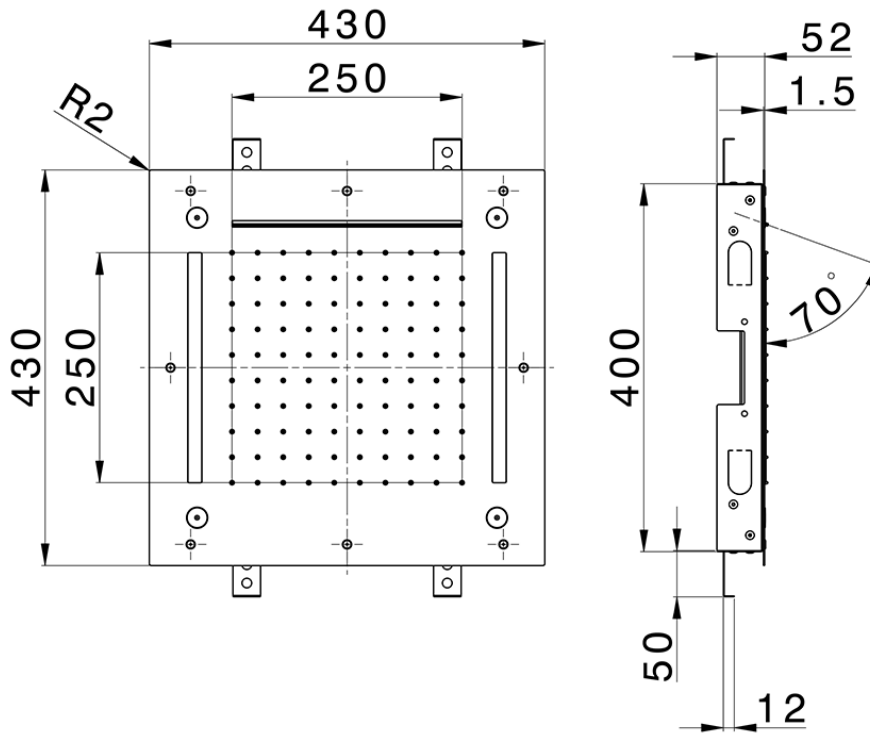

Soffione a soffitto con cromoterapia 430x430 mm ZEN_ZS1C0065

ZS1C0065

<https://www.huberitalia.com/soffione-a-soffitto-con-cromoterapia-430x430-mm-zen-zs1c0065>

2025-05-01