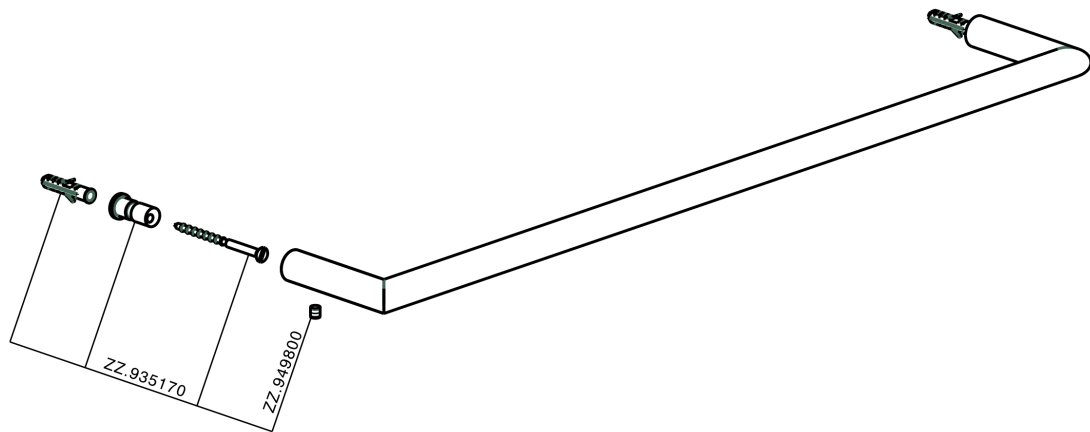

Porta salviette ACCESSORI BAGNO_SI090102

MODELLO **SI090102**

Porta salviette

FINITURE DISPONIBILI

-  **21** 21 Cromo
-  **2B** 2B Nichel Lucido
-  **2F** 2F Nichel Spazzolato
-  **2P** 2P Oro Rosa
-  **2Q** 2Q Black Titanium
-  **40** 40 Nero Opaco
-  **4Q** 4Q Bianco Opaco

CARATTERISTICHE

Porta salviette ACCESSORI BAGNO_SI090102

SI090102

<https://www.huberitalia.com/porta-salviette-accessori-bagno-si090102>

2026-05-31