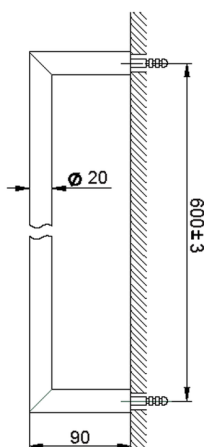

Porta salviette ACCESSORI BAGNO_SI090102

MODELLO **SI090102**

Porta salviette

FINITURE DISPONIBILI

-  **21** 21 Cromo
-  **2B** 2B Nichel Lucido
-  **2F** 2F Nichel Spazzolato
-  **2P** 2P Oro Rosa
-  **2Q** 2Q Black Titanium
-  **40** 40 Nero Opaco
-  **4Q** 4Q Bianco Opaco