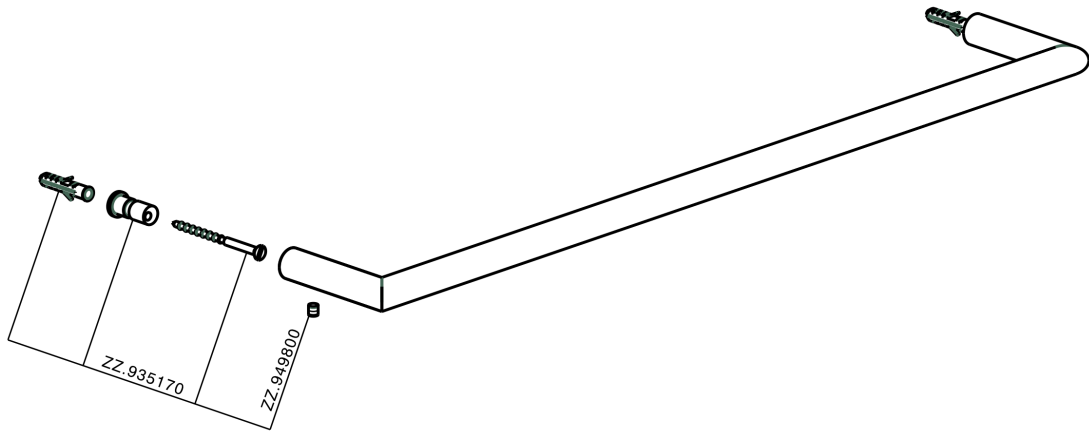

Porta salviette ACCESSORI BAGNO_SI090102

MODELLO **SI090102**

Porta salviette

FINITURE DISPONIBILI

-  **21** 21 Cromo
-  **2B** 2B Nichel Lucido
-  **2F** 2F Nichel Spazzolato
-  **2P** 2P Oro Rosa
-  **2Q** 2Q Black Titanium
-  **40** 40 Nero Opaco
-  **4Q** 4Q Bianco Opaco

CARATTERISTICHE

Porta salviette ACCESSORI BAGNO_SI090102

SI090102

<https://www.huberitalia.com/porta-salviette-accessori-bagno-si090102>

2026-05-10