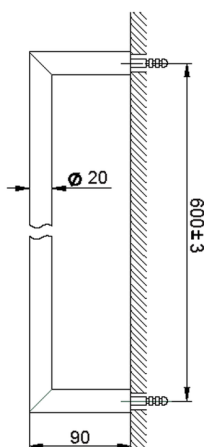

Porta salviette ACCESSORI BAGNO_SI090102

MODELLO **SI090102**

Porta salviette

FINITURE DISPONIBILI

-  **21** 21 Cromo
-  **2B** 2B Nichel Lucido
-  **2F** 2F Nichel Spazzolato
-  **2P** 2P Oro Rosa
-  **2Q** 2Q Black Titanium
-  **40** 40 Nero Opaco
-  **4Q** 4Q Bianco Opaco

CARATTERISTICHE

Porta salviette ACCESSORI BAGNO_SI090102

SI090102

<https://www.huberitalia.com/porta-salviette-accessori-bagno-si090102>

2026-05-10