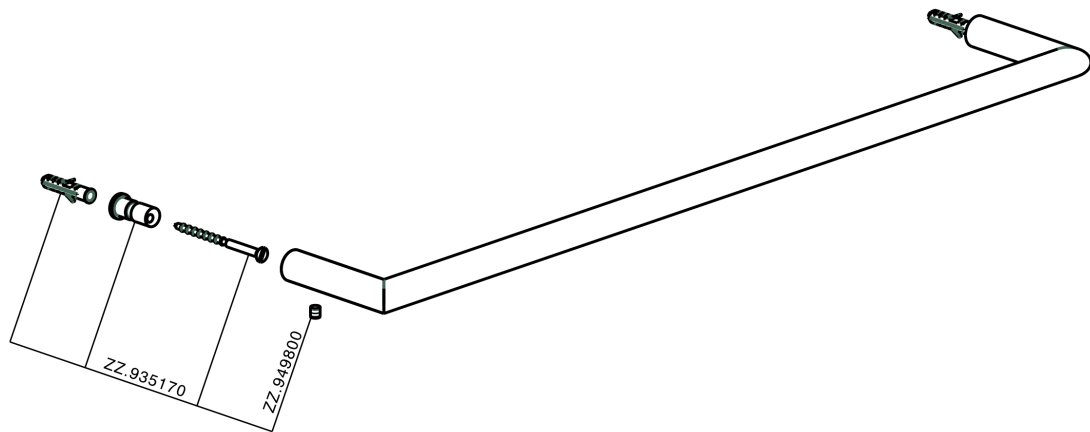

Porta salviette ACCESSORI BAGNO_SI090102

SI090102

<https://www.huberitalia.com/porta-salviette-accessori-bagno-si090102>

2026-05-25