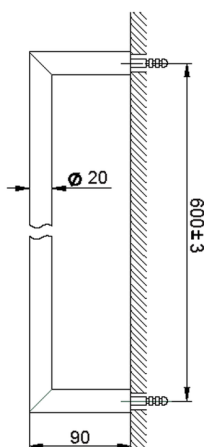

Porta salviette ACCESSORI BAGNO_SI090102

MODELLO **SI090102**

Porta salviette

FINITURE DISPONIBILI

-  **21** 21 Cromo
-  **2B** 2B Nichel Lucido
-  **2F** 2F Nichel Spazzolato
-  **2P** 2P Oro Rosa
-  **2Q** 2Q Black Titanium
-  **40** 40 Nero Opaco
-  **4Q** 4Q Bianco Opaco

CARATTERISTICHE

Porta salviette ACCESSORI BAGNO_SI090102

SI090102

<https://www.huberitalia.com/porta-salviette-accessori-bagno-si090102>

2026-05-25