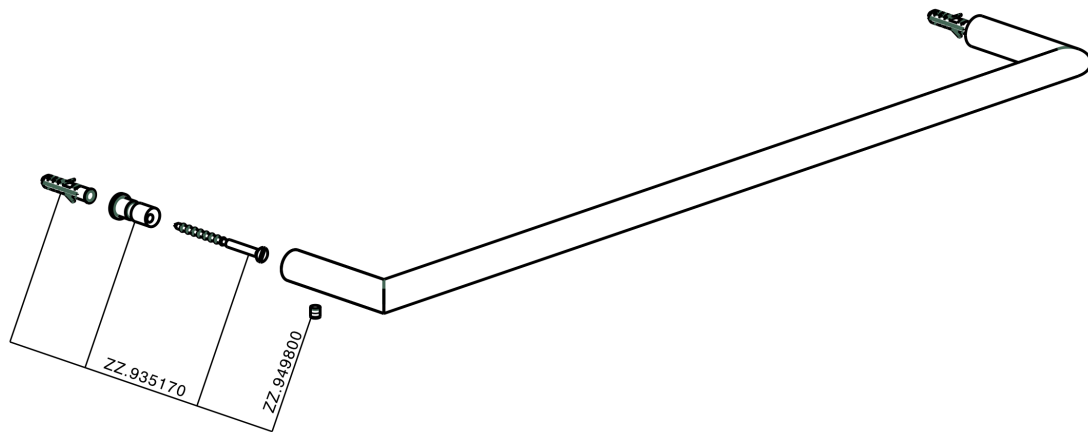

Porta salviette ACCESSORI BAGNO_SI090102

MODELLO **SI090102**

Porta salviette

FINITURE DISPONIBILI

-  **21** 21 Cromo
-  **2B** 2B Nichel Lucido
-  **2F** 2F Nichel Spazzolato
-  **2P** 2P Oro Rosa
-  **2Q** 2Q Black Titanium
-  **40** 40 Nero Opaco
-  **4Q** 4Q Bianco Opaco

CARATTERISTICHE

Porta salviette ACCESSORI BAGNO_SI090102

SI090102

<https://www.huberitalia.com/porta-salviette-accessori-bagno-si090102>

2026-05-25