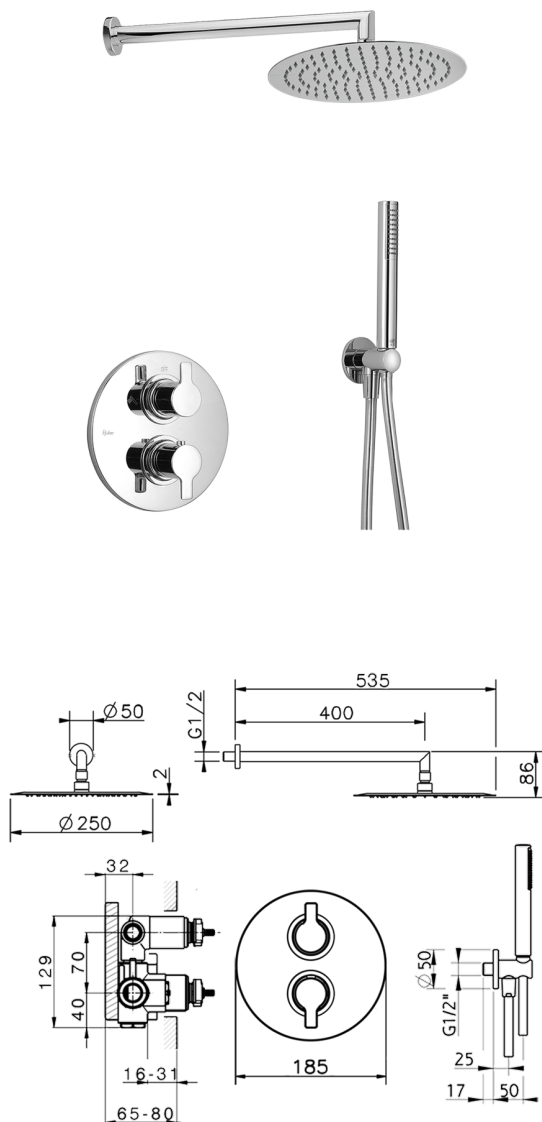

Kit completo miscelatore termostatico doc. incasso H2_H20KT010

MODELLO **H20KT010**

Kit completo miscelatore termostatico doc.incasso, miscelatore termostatico incasso 1/2", devia stop 2 uscite, supporto doccetta snodato murale, braccio L.400 mm, soffione tondo D.250 mm sp.2 mm in INOX, doccetta monogetto minimalista in ABS D.26 mm, presa d'acqua 1/2", flessibile liscio SILVERFLEX 150 cm

FINITURE DISPONIBILI

CARATTERISTICHE

Ricambio Cartuccia **24.04A.PP**

Cartuccia Termostatica Plus P 8X20

Installazione **Incasso**

DeviaStop

La tecnologia Devia Stop di Huber consente con un semplice movimento rotativo di gestire la portata dell'acqua e di scegliere la modalità d'erogazione (soffione, doccetta a mano).