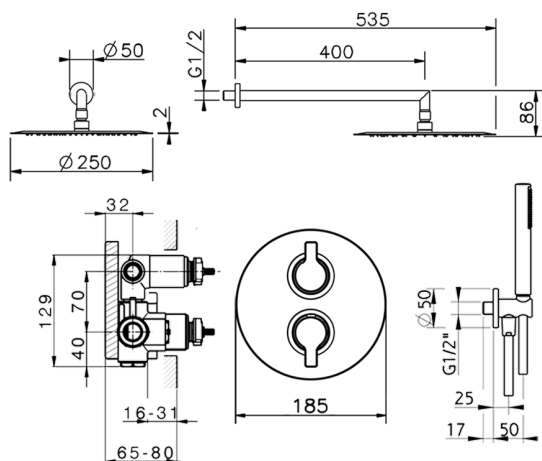

Kit completo miscelatore termostatico doc. incasso H2_H20KT010

MODELLO **H20KT010**

Kit completo miscelatore termostatico doc.incasso, miscelatore termostatico incasso 1/2", devia stop 2 uscite, supporto doccetta snodato murale, braccio L.400 mm, soffione tondo D.250 mm sp.2 mm in INOX, doccetta monogetto minimalista in ABS D.26 mm, presa d'acqua 1/2", flessibile liscio SILVERFLEX 150 cm

FINITURE DISPONIBILI

CARATTERISTICHE

Ricambio Cartuccia **24.04A.PP**

Cartuccia Termostatica Plus P 8X20

Installazione **Incasso**

DeviaStop

La tecnologia Devia Stop di Huber consente con un semplice movimento rotativo di gestire la portata dell'acqua e di scegliere la modalità d'erogazione (soffione, doccetta a mano).