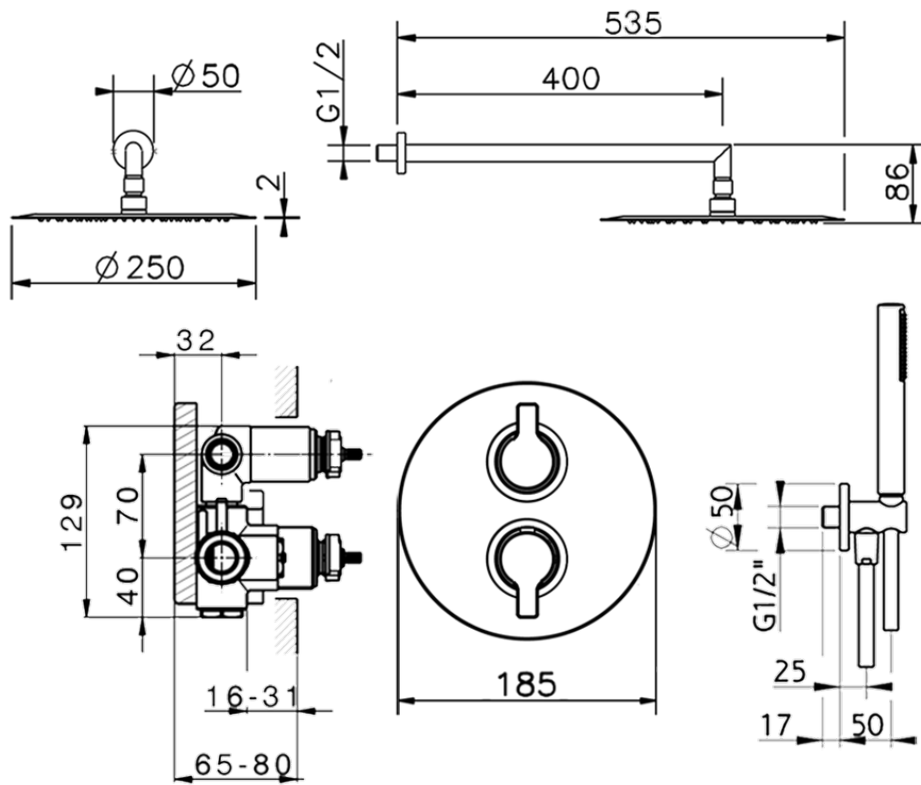

Kit completo miscelatore termostatico doc. incasso H2_H20KT010

H20KT010

<https://www.huberitalia.com/kit-completo-miscelatore-termostatico-doc-incasso-h2-h20kt010>

2026-07-01