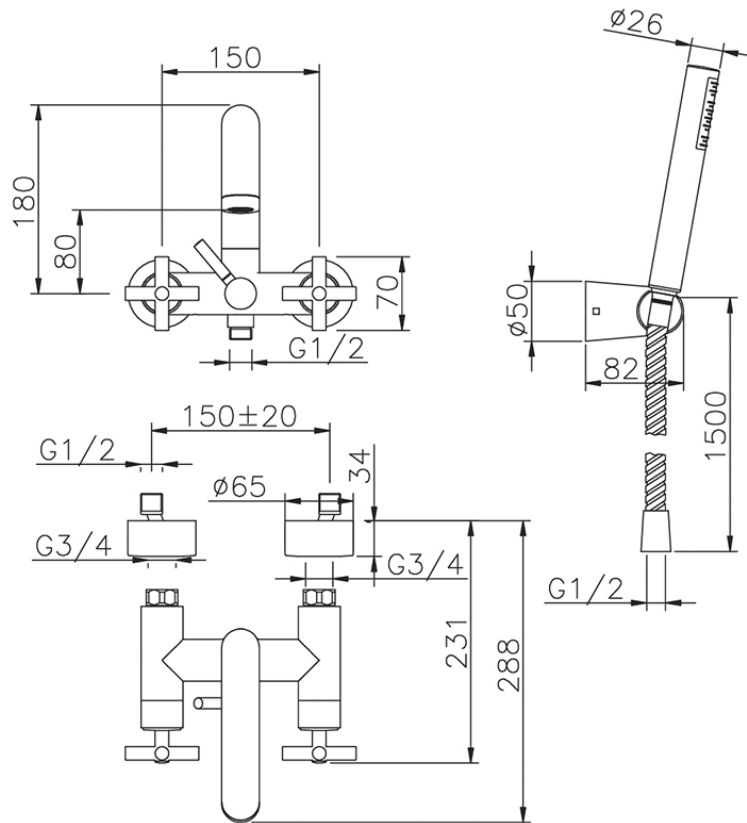

Miscelatore vasca completo SUITE_SU000120

SU000120

<https://www.huberitalia.com/miscelatore-vasca-completo-suite-su000120>

2025-05-01