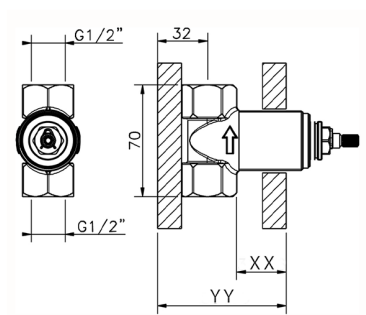

## Parte incasso rubinetto 1/2

MODELLO **ZB003340**

Parte incasso rubinetto 1/2", apertura in senso antiorario

FINITURE DISPONIBILI

**04** 04 Senza Finitura

CARATTERISTICHE

|               |                |
|---------------|----------------|
| Installazione | <b>Incasso</b> |
| Incasso       | <b>1</b>       |

Piastra/Plate/Plaque/Platte/Placa  
 2-3mm: XX 31-46 YY 80-95  
 10mm: XX 25-40 YY 76-91

2026-07-11