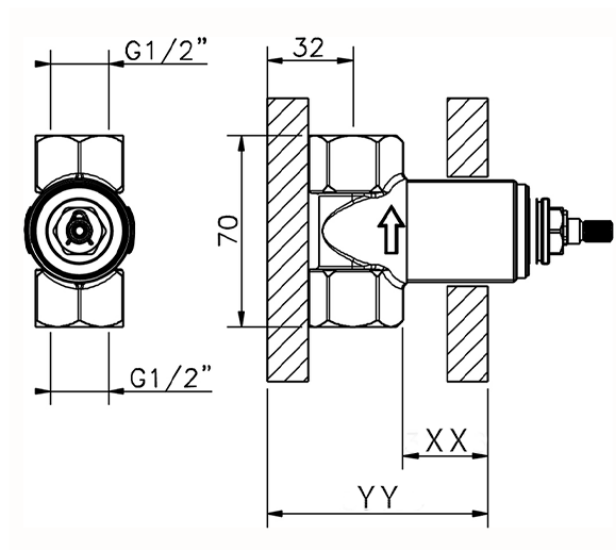

Parte incasso rubinetto 1/2

Piastra/Plate/Plaque/Platte/Placa

2-3mm: XX 31-46 YY 80-95

10mm: XX 25-40 YY 76-91

ZB003340

<https://www.huberitalia.com/parte-incasso-rubinetto-1-2-incasso-zb003340>

2026-04-07