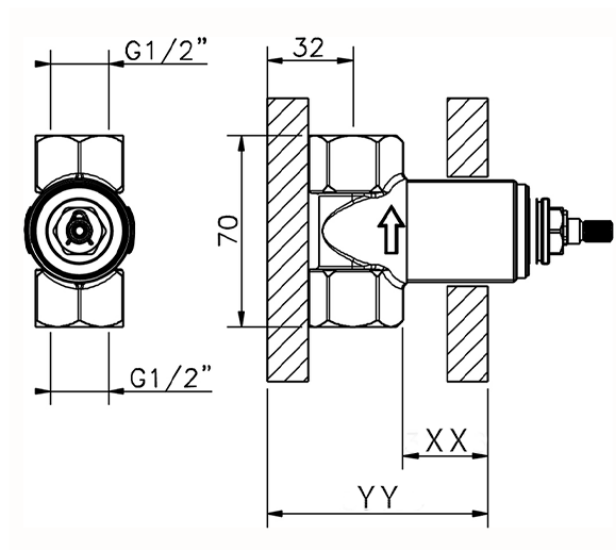

Parte incasso rubinetto 1/2

Piastra/Plate/Plaque/Platte/Placa

2-3mm: XX 31-46 YY 80-95

10mm: XX 25-40 YY 76-91

ZB003340

<https://www.huberitalia.com/parte-incasso-rubinetto-1-2-incasso-zb003340>

2026-05-26