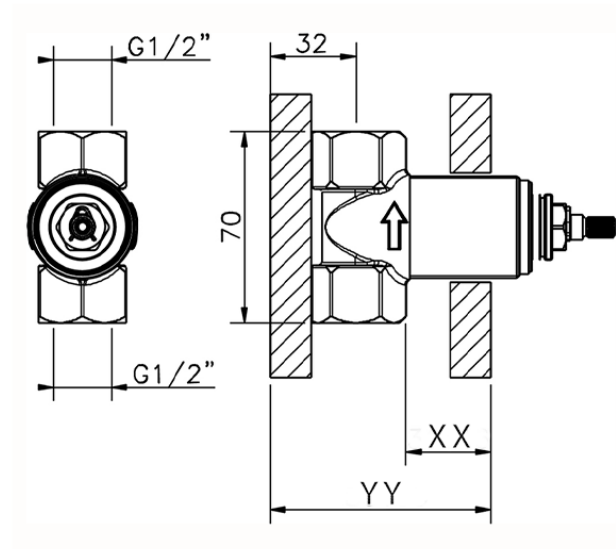

## Parte incasso rubinetto 1/2

Piastra/Plate/Plaque/Platte/Placa  
 2-3mm: XX 31-46 YY 80-95  
 10mm: XX 25-40 YY 76-91

ZB003340

<https://www.huberitalia.com/parte-incasso-rubinetto-1-2-incasso-zb003340>