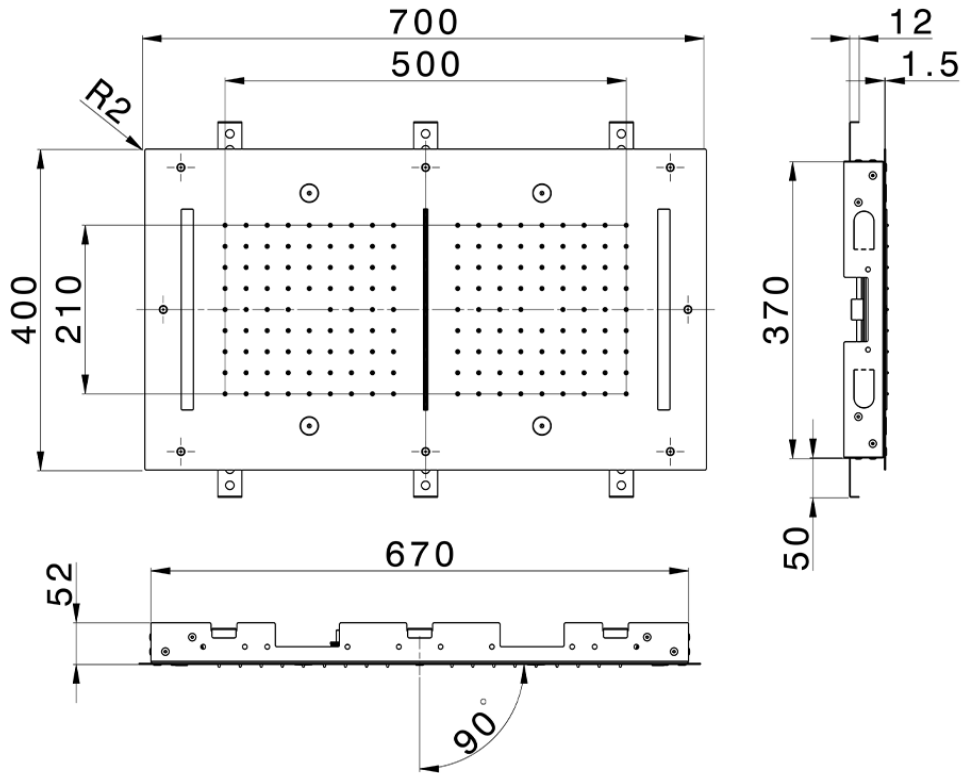

Soffione a soffitto con cromoterapia 700x400 mm ZEN_ZS1C0120

ZS1C0120

<https://www.huberitalia.com/soffione-a-soffitto-con-cromoterapia-700x400-mm-zen-zs1c0120>

2026-07-01