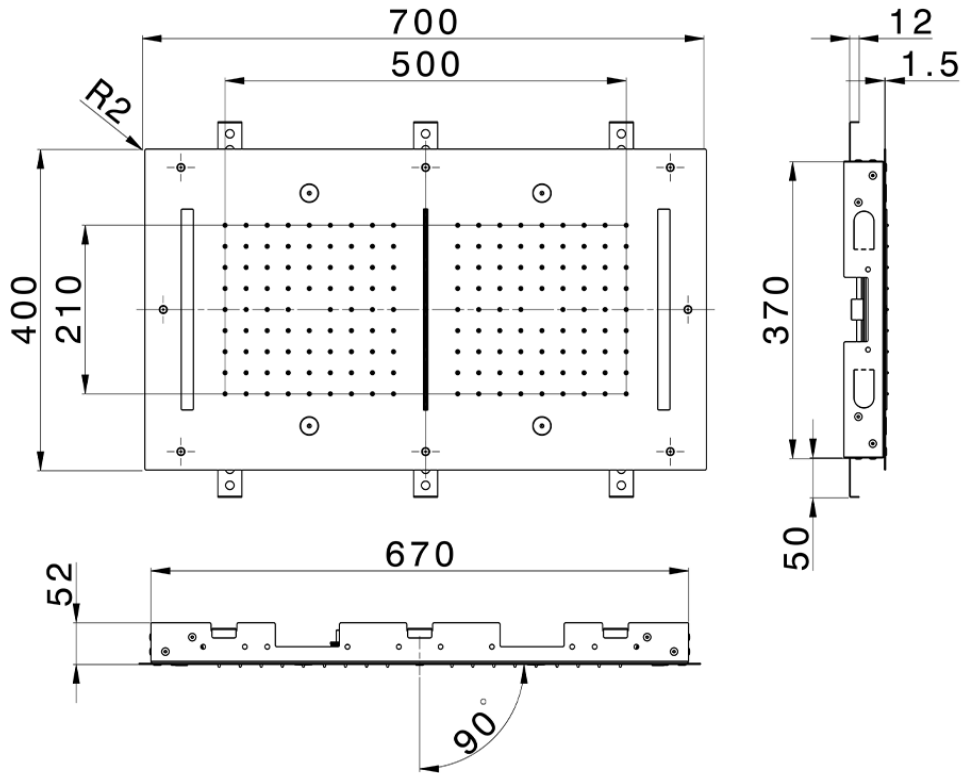

Soffione a soffitto con cromoterapia 700x400 mm ZEN_ZS1C0120

ZS1C0120

<https://www.huberitalia.com/soffione-a-soffitto-con-cromoterapia-700x400-mm-zen-zs1c0120>

2026-05-13