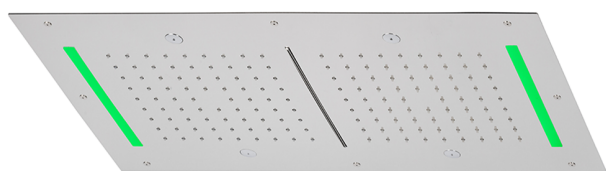

Soffione a soffitto con cromoterapia 700x400 mm ZEN_ZS1C0120

MODELLO **ZS1C0120**

Soffione a soffitto con cromoterapia 700x400 mm, funzioni 2 uscite pioggia, nebulizzazione, funzioni cascata, cromoterapia, con radiocomando incluso, acciaio inox AISI 304

FINITURE DISPONIBILI

-  **D1** D1 Inox Spazzolato
-  **40** 40 Nero Opaco
-  **4Q** 4Q Bianco Opaco
-  **5G** 5G Oro Rosa
-  **D2** D2 Inox Lucido

CARATTERISTICHE

2026-07-01