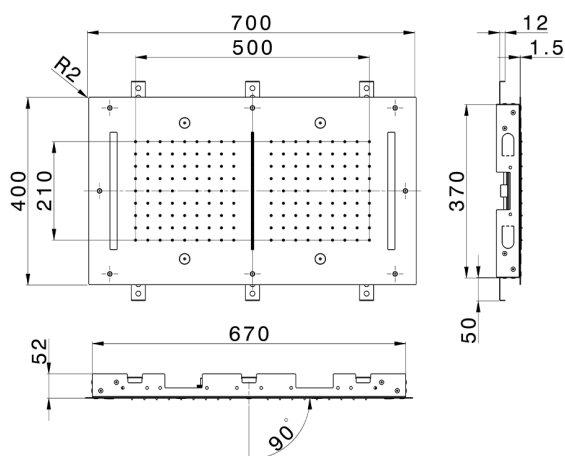

Soffione a soffitto con cromoterapia 700x400 mm ZEN_ZS1C0120

MODELLO **ZS1C0120**

Soffione a soffitto con cromoterapia 700x400 mm, funzioni 2 uscite pioggia, nebulizzazione, funzioni cascata, cromoterapia, con radiocomando incluso, acciaio inox AISI 304

FINITURE DISPONIBILI

- **D1** D1 Inox Spazzolato
- **40** 40 Nero Opaco
- **4Q** 4Q Bianco Opaco
- **5G** 5G Oro Rosa
- **D2** D2 Inox Lucido

CARATTERISTICHE

2026-07-01